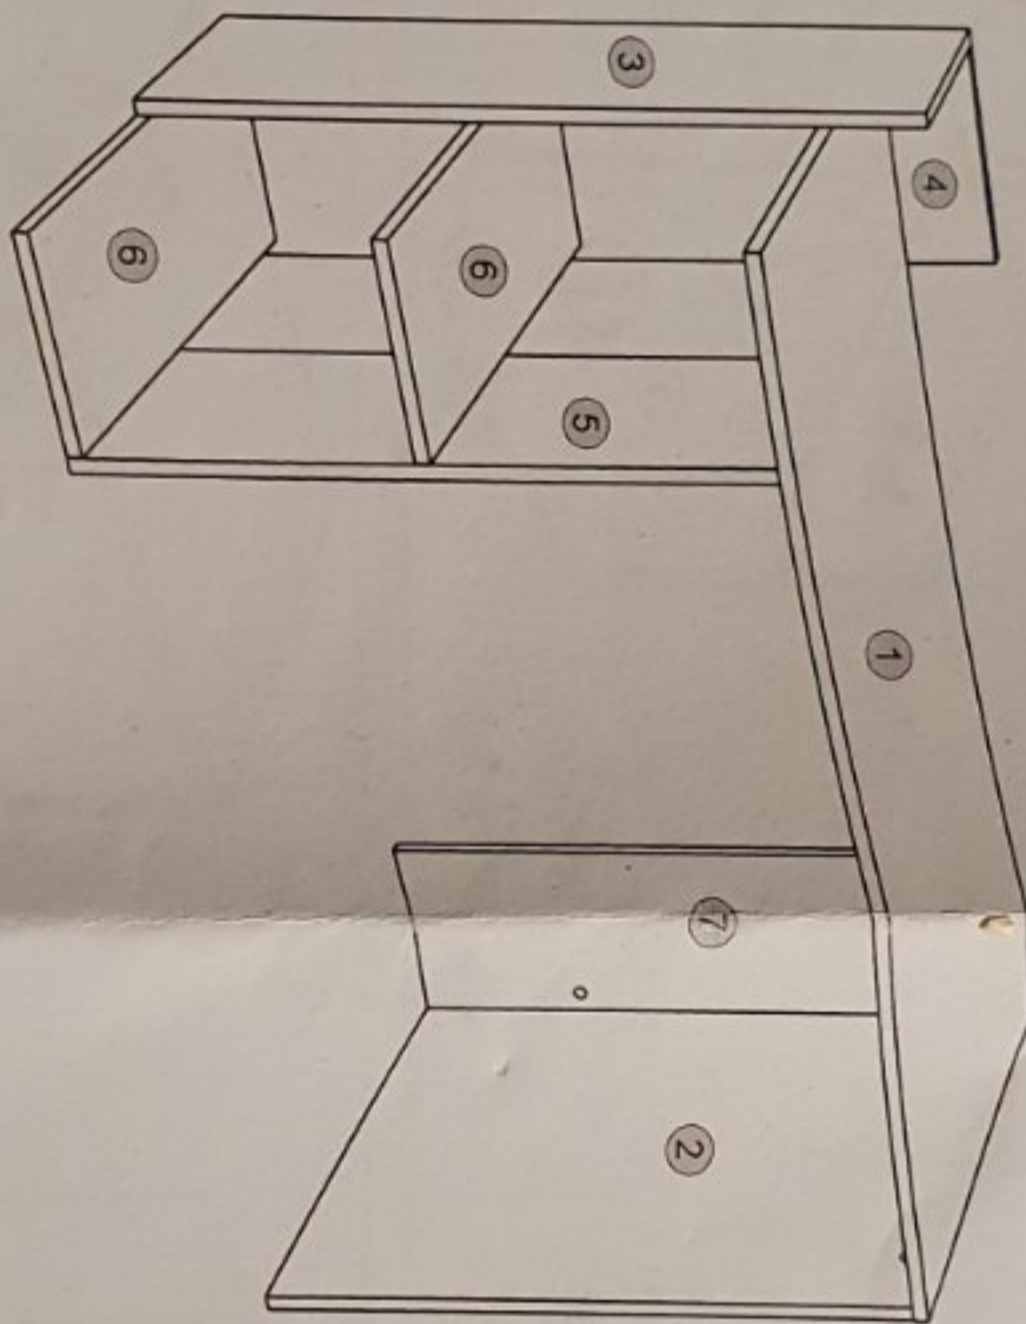

# Installation manual HO\_Shelf

Element symbol	Dimensions	Code	Package
1	1200 551	1 tabl shelf.001	1/1
2	727 550	1 tabl shelf.002	1/1
3	843 250	1 tabl shelf.003	1/1
4	843 236	1 tabl shelf.004	1/1
5	727 250	1 tabl shelf.005	1/1
6	220 534	2 tabl shelf.006	1/1
7	727 220	1 tabl shelf.007	1/1