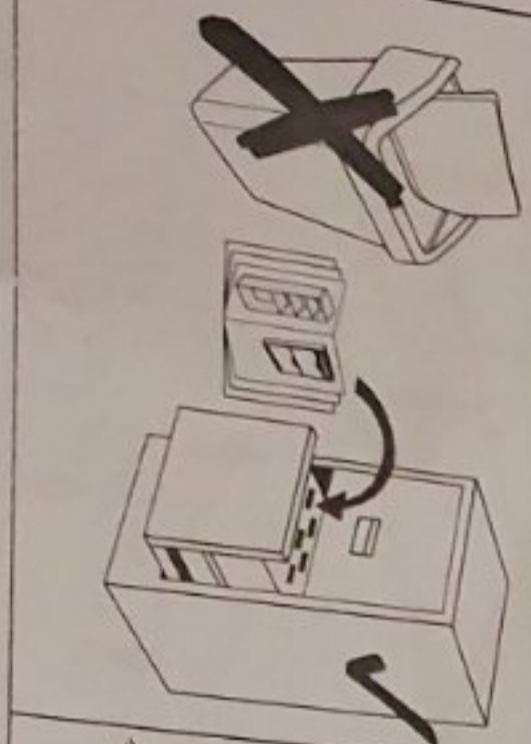

# Installation manual HO\_Shelf

Element symbol	Dimensions	Code	Package
1	1200 551	1 tabl shelf.001	1/1
2	727 550	1 tabl shelf.002	1/1
3	843 250	1 tabl shelf.003	1/1
4	843 236	1 tabl shelf.004	1/1
5	727 250	1 tabl shelf.005	1/1
6	220 534	2 tabl shelf.006	1/1
7	727 220	1 tabl shelf.007	1/1