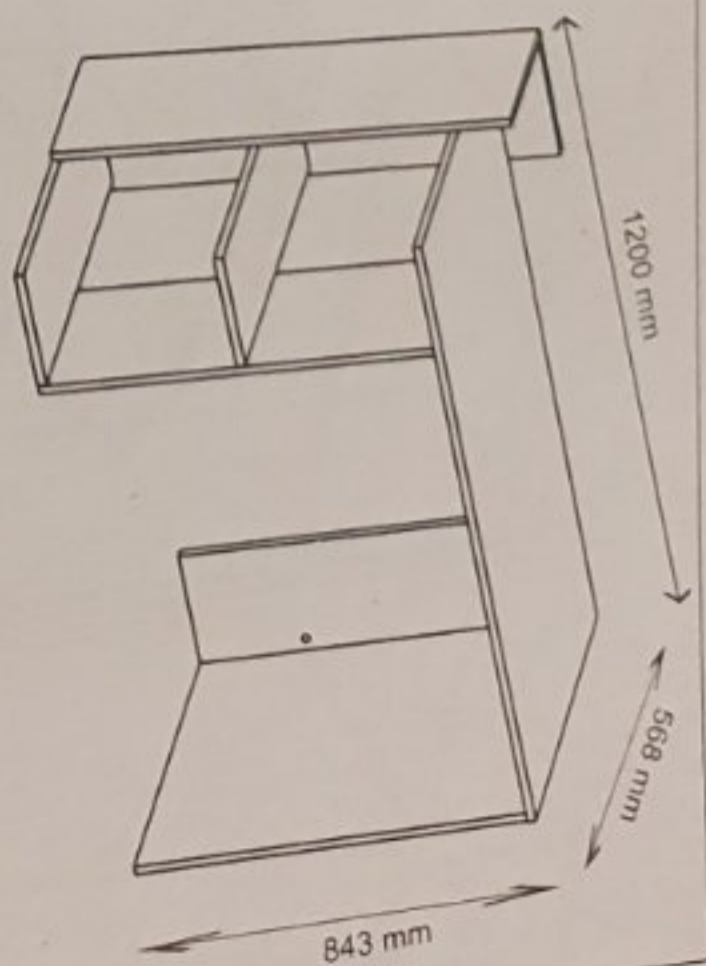

# Installation manual HO\_Shelf

Element symbol	Dimensions	Code	Package
1	1200 551	1 tabl shelf.001	1/1
2	727 550	1 tabl shelf.002	1/1
3	843 250	1 tabl shelf.003	1/1
4	843 236	1 tabl shelf.004	1/1
5	727 250	1 tabl shelf.005	1/1
6	220 534	2 tabl shelf.006	1/1
7	727 220	1 tabl shelf.007	1/1