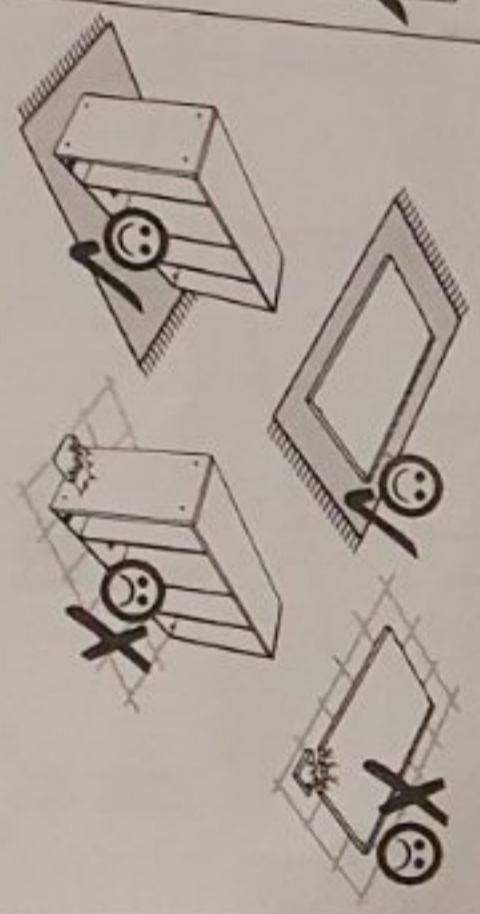

# Installation manual HO\_Shelf

Element symbol	Dimensions	Code	Package
1	1200 551	1 tabl shelf.001	1/1
2	727 550	1 tabl shelf.002	1/1
3	843 250	1 tabl shelf.003	1/1
4	843 236	1 tabl shelf.004	1/1
5	727 250	1 tabl shelf.005	1/1
6	220 534	2 tabl shelf.006	1/1
7	727 220	1 tabl shelf.007	1/1