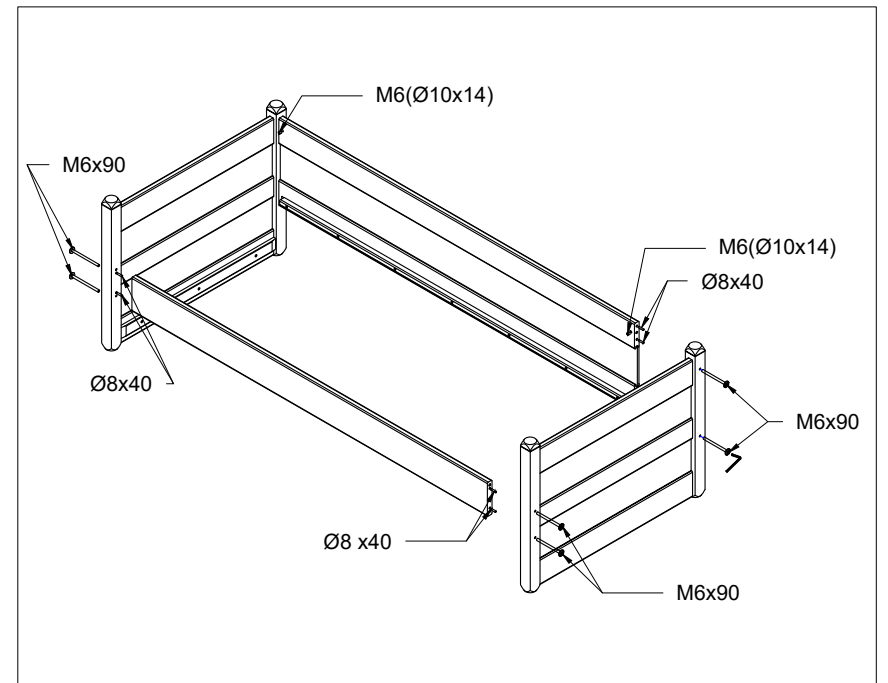

MARJETICA - Couch bed H 72 - 2L

MONTAGEANLEITUNG
ASSEMBLY INSTRUCTIONS
NAVODILA ZA MONTAŽO

		
P1.	M6x90	
piece/Stück		8
		
P2.	M6 - (Ø10x14)	
piece/Stück		8
		
P3.	Ø4x35	
piece/Stück		6
		
P4.	Hexagon socket screw key 4mm/ /Steckschlüsse 4mm	
piece/Stück		1
		
P5.	Ø8x40	
piece/Stück		12

MONTAGEANLEITUNG
ASSEMBLY INSTRUCTIONS
NAVODILA ZA MONTAŽO

A	longitudinal side/ Längsseite
B	The dorsal side / Die Rückenseite
C	right lateral side / rechtse Lateraleiste
D	left lateral side / linke Lateraleiste
E	floor / Fußboden
F	floor mount/Bodenhalterung

	
P1.	The housing of the clamping screw / Das Gehäuse der Klemmschraube Ø15 x 19
piece/Stück	8
	
P2.	clamping screw/ Klemmschraube M10x12
piece/Stück	8
	
P3.	clamping screw/ Klemmschraube M6x30/46
piece/Stück	8
	
P4.	wood screw/Holzschraube 4x20mm
piece/Stück	8
	
P5.	wheels/Räder
piece/Stück	4
	
P6.	Hexagon socket screw key 5mm/ /Steckschlüsse 5mm
piece/Stück	1