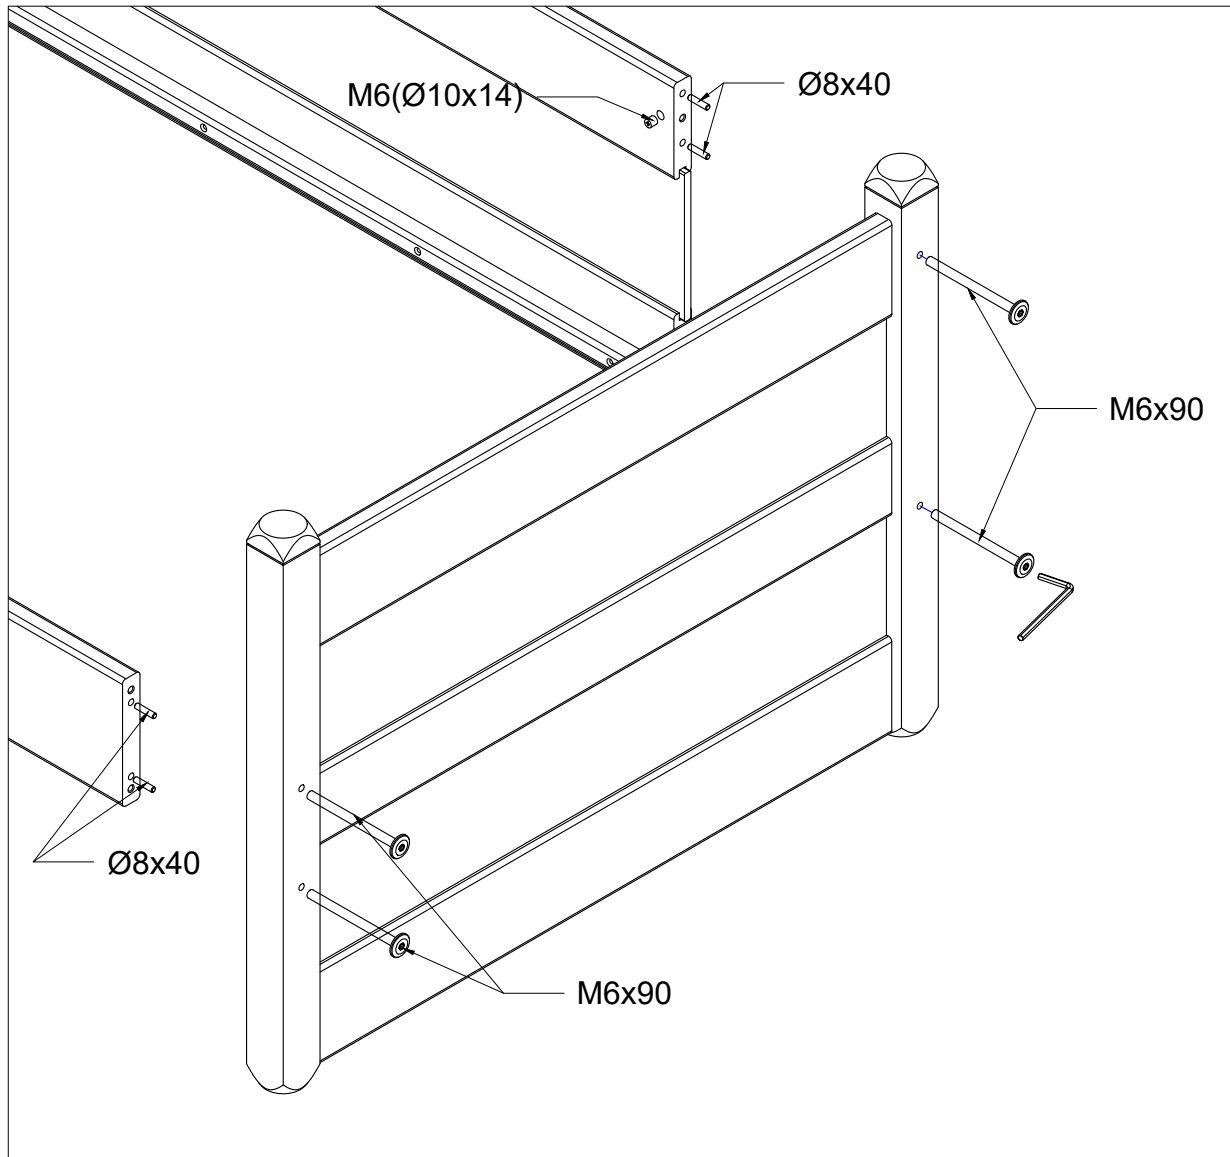

MARJETICA - Couch bed H 72 - 2L

MONTAGEANLEITUNG
ASSEMBLY INSTRUCTIONS
NAVODILA ZA MONTAŽO

		
P1.	M6x90	
piece/Stück		8
		
P2.	M6 - (Ø10x14)	
piece/Stück		8
		
P3.	Ø4x35	
piece/Stück		6
		
P4.	Hexagon socket screw key 4mm/ /Steckschlüsse 4mm	
piece/Stück		1
		
P5.	Ø8x40	
piece/Stück		12

MONTAGEANLEITUNG
ASSEMBLY INSTRUCTIONS
NAVODILA ZA MONTAŽO

A	longitudinal side/ Längsseite
B	The dorsal side / Die Rückenseite
C	right lateral side / rechtse Lateraleiste
D	left lateral side / linke Lateraleiste
E	floor / Fußboden
F	floor mount/Bodenhalterung

	
P1.	The housing of the clamping screw / Das Gehäuse der Klemmschraube Ø15 x 19
piece/Stück	8
	
P2.	clamping screw/ Klemmschraube M10x12
piece/Stück	8
	
P3.	clamping screw/ Klemmschraube M6x30/46
piece/Stück	8
	
P4.	wood screw/Holzschraube 4x20mm
piece/Stück	8
	
P5.	wheels/Räder
piece/Stück	4
	
P6.	Hexagon socket screw key 5mm/ /Steckschlüsse 5mm
piece/Stück	1