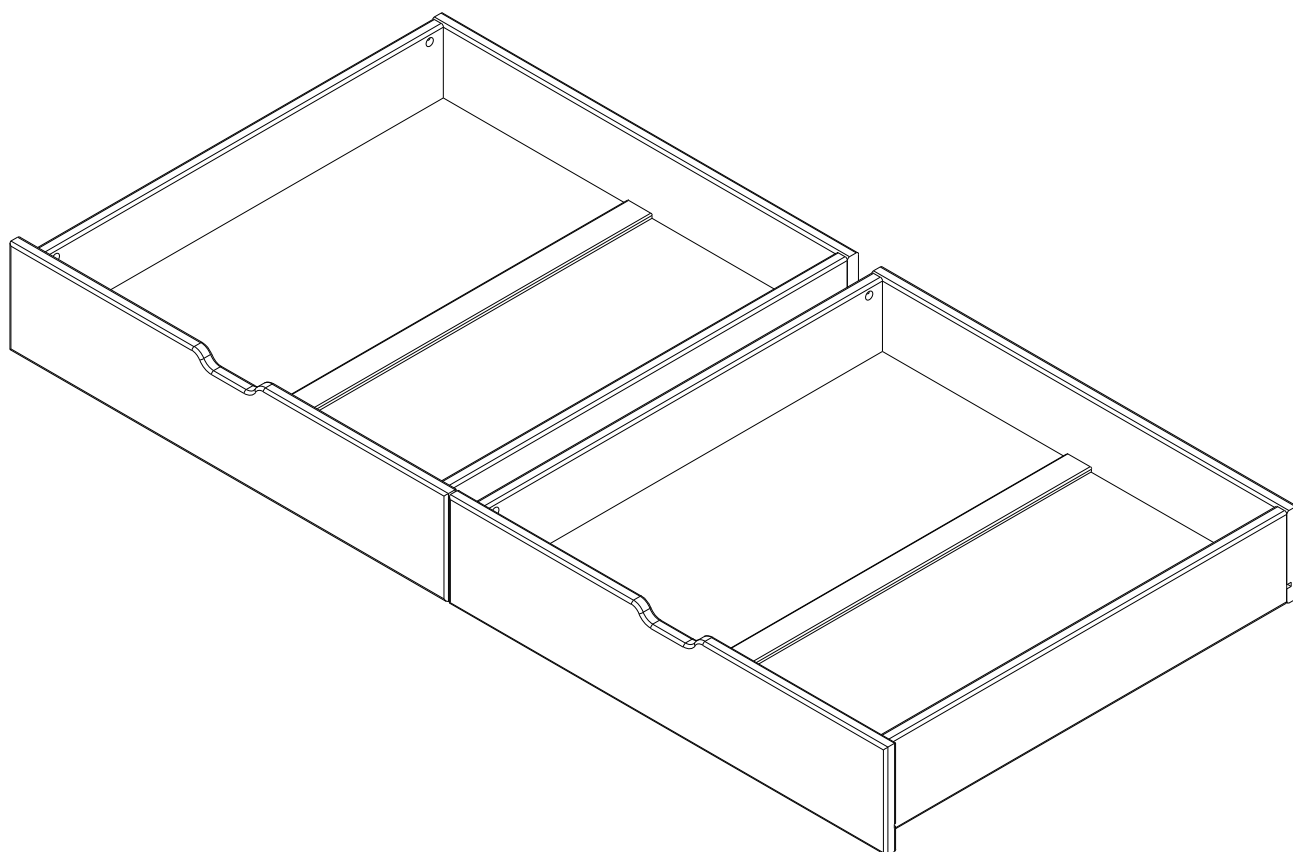

MARJETICA - Couch bed H 72 - 2L

MONTAGEANLEITUNG
ASSEMBLY INSTRUCTIONS
NAVODILA ZA MONTAŽO

		
P1.	M6x90	
piece/Stück		8
		
P2.	M6 - (Ø10x14)	
piece/Stück		8
		
P3.	Ø4x35	
piece/Stück		6
		
P4.	Hexagon socket screw key 4mm/ /Steckschlüsse 4mm	
piece/Stück		1
		
P5.	Ø8x40	
piece/Stück		12

MONTAGEANLEITUNG
ASSEMBLY INSTRUCTIONS
NAVODILA ZA MONTAŽO

A	longitudinal side/ Längsseite
B	The dorsal side / Die Rückenseite
C	right lateral side / rechtse Lateraleiste
D	left lateral side / linke Lateraleiste
E	floor / Fußboden
F	floor mount/Bodenhalterung

	
P1.	The housing of the clamping screw / Das Gehäuse der Klemmschraube Ø15 x 19
piece/Stück	8
	
P2.	clamping screw/ Klemmschraube M10x12
piece/Stück	8
	
P3.	clamping screw/ Klemmschraube M6x30/46
piece/Stück	8
	
P4.	wood screw/Holzschraube 4x20mm
piece/Stück	8
	
P5.	wheels/Räder
piece/Stück	4
	
P6.	Hexagon socket screw key 5mm/ /Steckschlüsse 5mm
piece/Stück	1