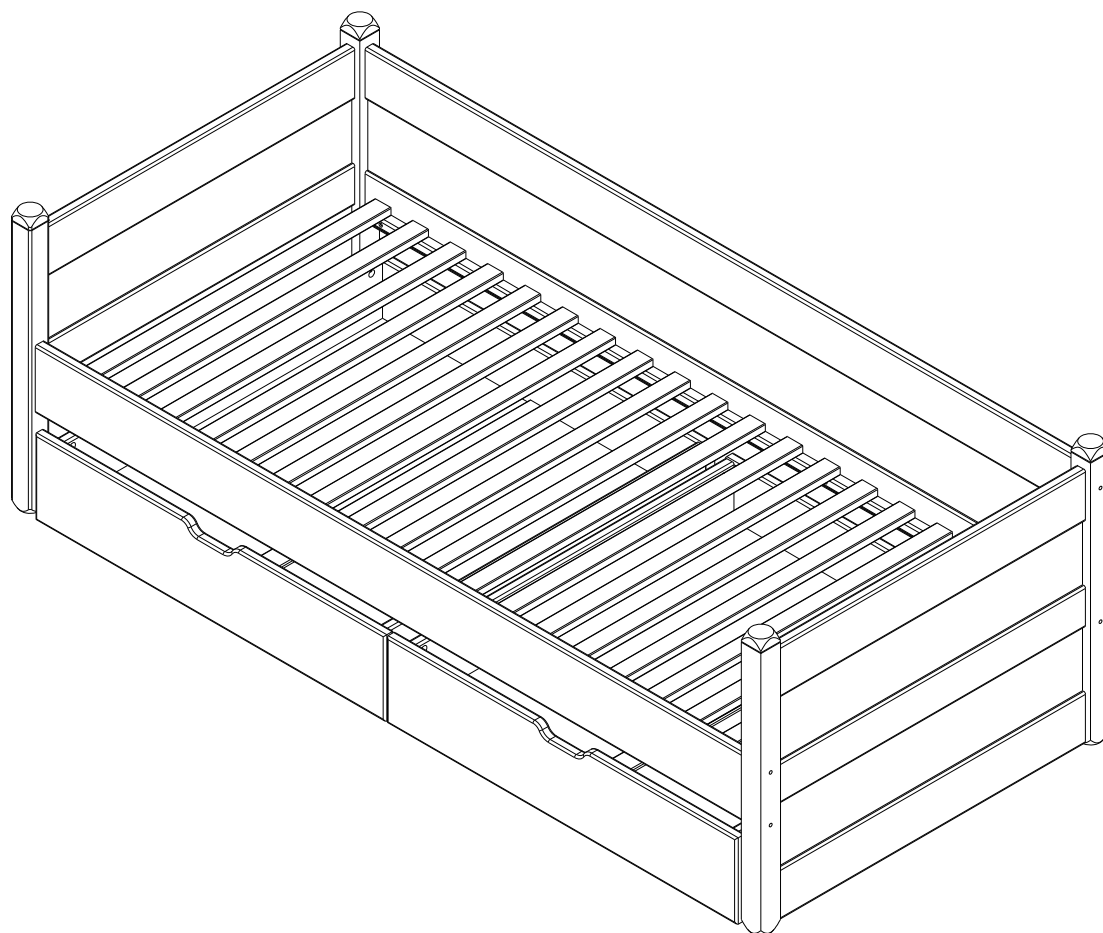

MARJETICA - Couch bed H 72 - 2L

MONTAGEANLEITUNG
ASSEMBLY INSTRUCTIONS
NAVODILA ZA MONTAŽO

		
P1.	M6x90	
piece/Stück		8
		
P2.	M6 - (Ø10x14)	
piece/Stück		8
		
P3.	Ø4x35	
piece/Stück		6
		
P4.	Hexagon socket screw key 4mm/ /Steckschlüsse 4mm	
piece/Stück		1
		
P5.	Ø8x40	
piece/Stück		12

MONTAGEANLEITUNG
ASSEMBLY INSTRUCTIONS
NAVODILA ZA MONTAŽO

A	longitudinal side/ Längsseite
B	The dorsal side / Die Rückenseite
C	right lateral side / rechtse Lateraleiste
D	left lateral side / linke Lateraleiste
E	floor / Fußboden
F	floor mount/Bodenhalterung

	
P1.	The housing of the clamping screw / Das Gehäuse der Klemmschraube Ø15 x 19
piece/Stück	8
	
P2.	clamping screw/ Klemmschraube M10x12
piece/Stück	8
	
P3.	clamping screw/ Klemmschraube M6x30/46
piece/Stück	8
	
P4.	wood screw/Holzschraube 4x20mm
piece/Stück	8
	
P5.	wheels/Räder
piece/Stück	4
	
P6.	Hexagon socket screw key 5mm/ /Steckschlüsse 5mm
piece/Stück	1