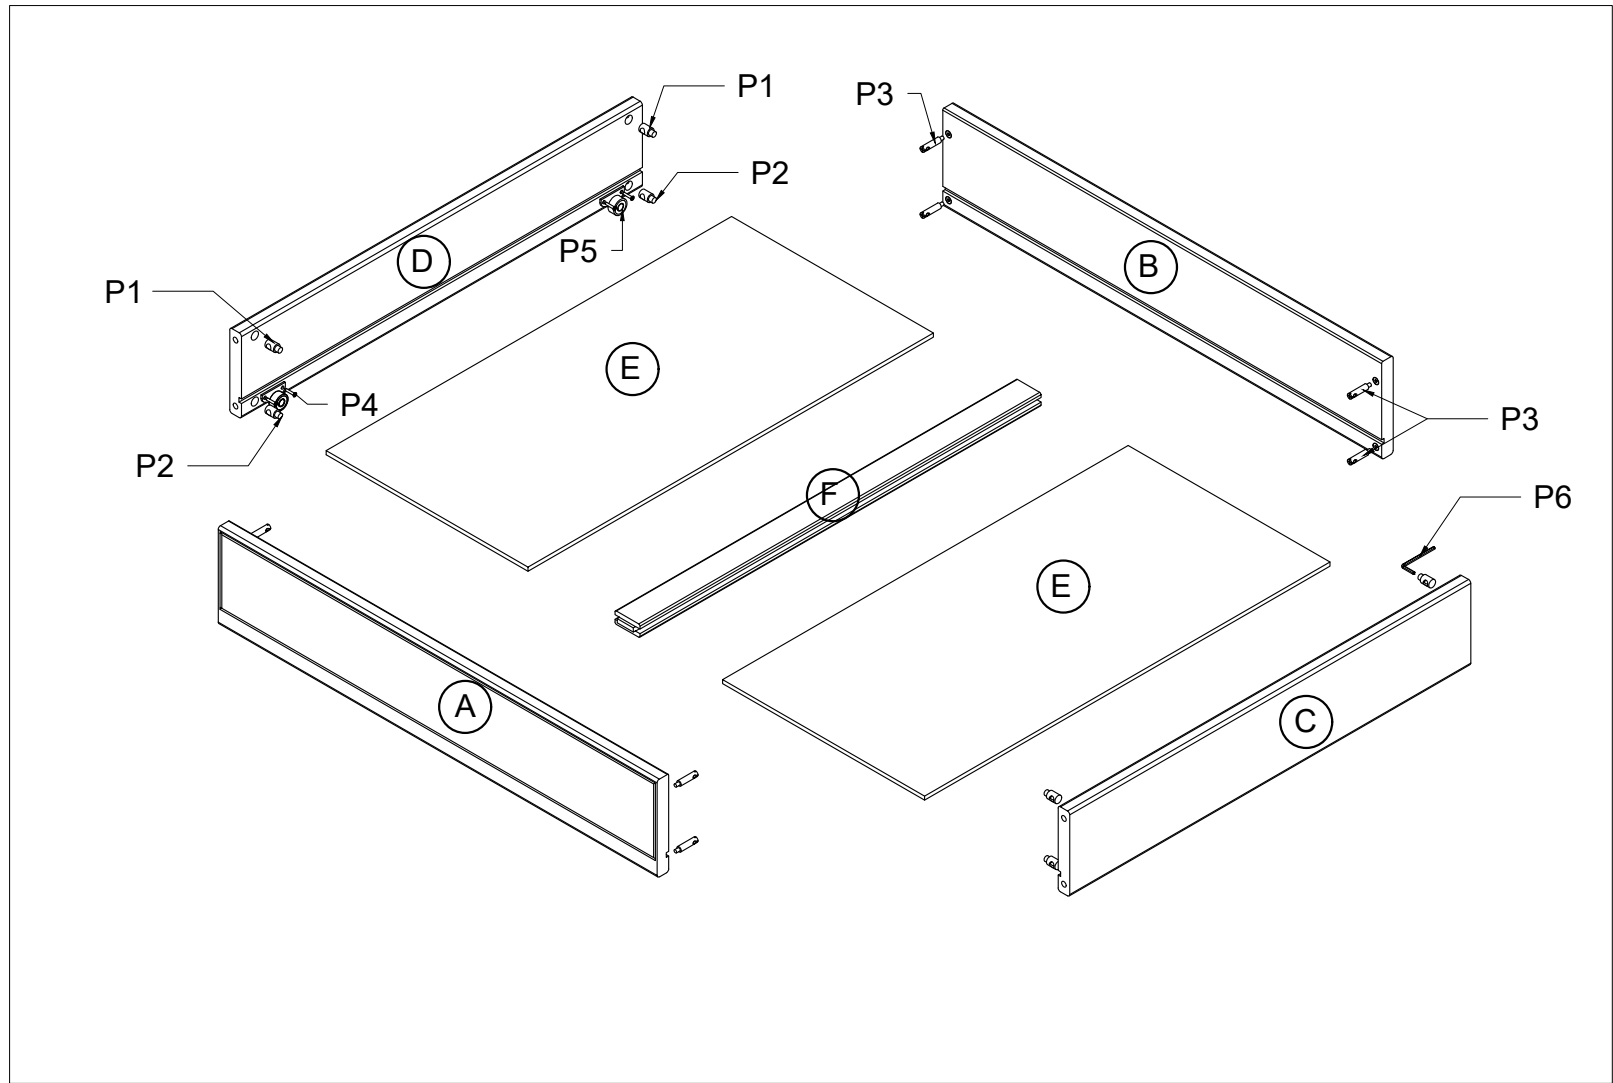

MARJETICA - Couch bed H 72 - 2L

MONTAGEANLEITUNG
ASSEMBLY INSTRUCTIONS
NAVODILA ZA MONTAŽO

		
P1.	M6x90	
piece/Stück		8
		
P2.	M6 - (Ø10x14)	
piece/Stück		8
		
P3.	Ø4x35	
piece/Stück		6
		
P4.	Hexagon socket screw key 4mm/ /Steckschlüsse 4mm	
piece/Stück		1
		
P5.	Ø8x40	
piece/Stück		12

MONTAGEANLEITUNG
ASSEMBLY INSTRUCTIONS
NAVODILA ZA MONTAŽO

A	longitudinal side/ Längsseite
B	The dorsal side / Die Rückenseite
C	right lateral side / rechtse Lateraleiste
D	left lateral side / linke Lateraleiste
E	floor / Fußboden
F	floor mount/Bodenhalterung

	
P1.	The housing of the clamping screw / Das Gehäuse der Klemmschraube Ø15 x 19
piece/Stück	8
	
P2.	clamping screw/ Klemmschraube M10x12
piece/Stück	8
	
P3.	clamping screw/ Klemmschraube M6x30/46
piece/Stück	8
	
P4.	wood screw/Holzschraube 4x20mm
piece/Stück	8
	
P5.	wheels/Räder
piece/Stück	4
	
P6.	Hexagon socket screw key 5mm/ /Steckschlüsse 5mm
piece/Stück	1