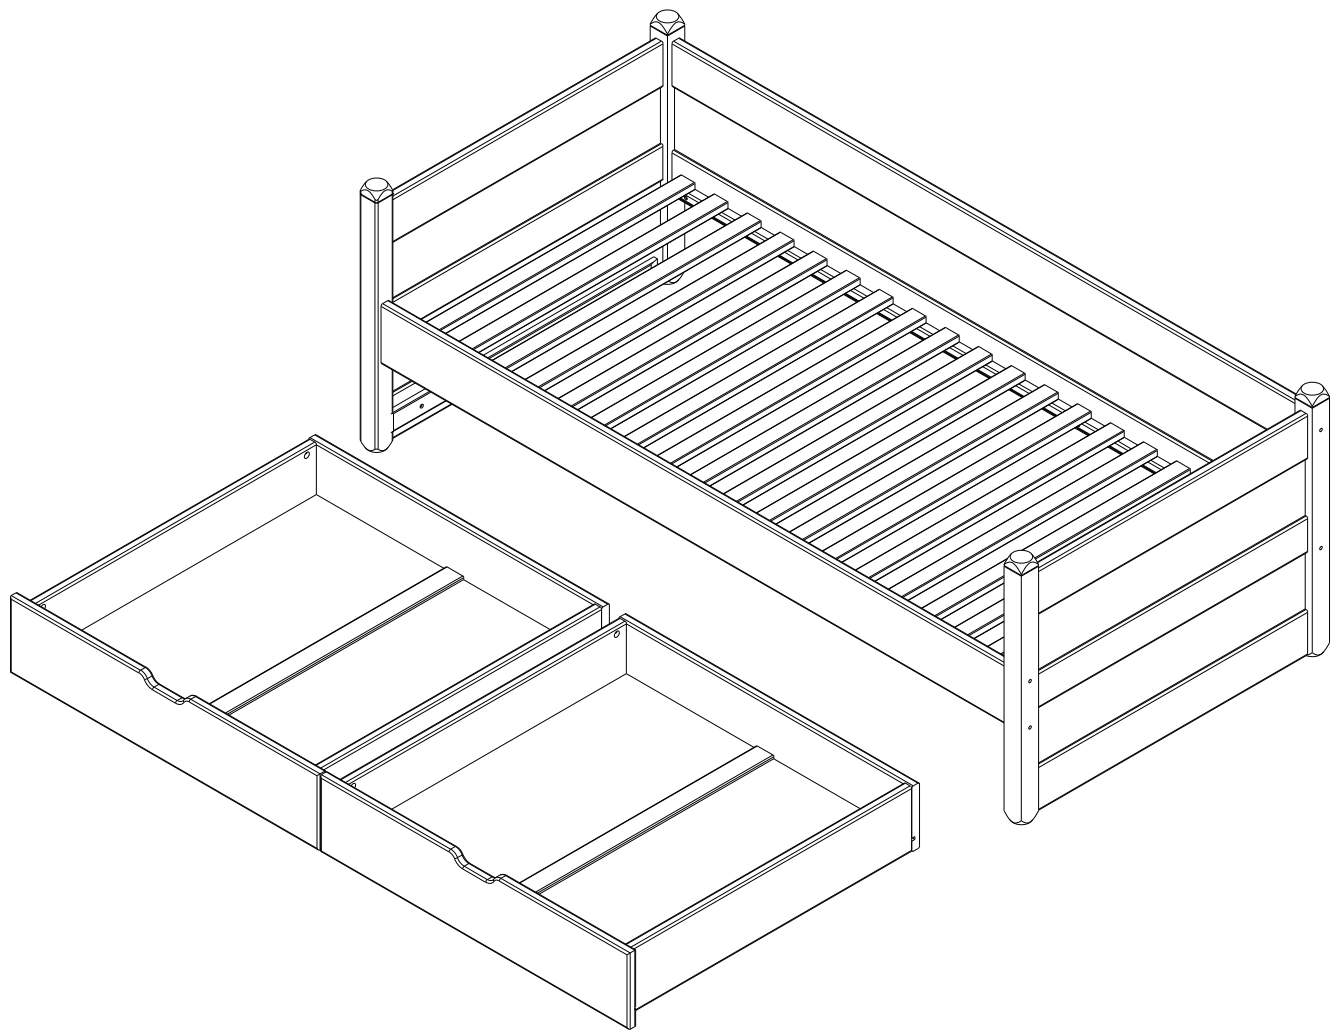

MARJETICA - Couch bed H 72 - 2L

MONTAGEANLEITUNG
ASSEMBLY INSTRUCTIONS
NAVODILA ZA MONTAŽO

		
P1.	M6x90	
piece/Stück		8
		
P2.	M6 - (Ø10x14)	
piece/Stück		8
		
P3.	Ø4x35	
piece/Stück		6
		
P4.	Hexagon socket screw key 4mm/ /Steckschlüsse 4mm	
piece/Stück		1
		
P5.	Ø8x40	
piece/Stück		12

MONTAGEANLEITUNG
ASSEMBLY INSTRUCTIONS
NAVODILA ZA MONTAŽO

A	longitudinal side/ Längsseite
B	The dorsal side / Die Rückenseite
C	right lateral side / rechtse Lateraleiste
D	left lateral side / linke Lateraleiste
E	floor / Fußboden
F	floor mount/Bodenhalterung

	
P1.	The housing of the clamping screw / Das Gehäuse der Klemmschraube Ø15 x 19
piece/Stück	8
	
P2.	clamping screw/ Klemmschraube M10x12
piece/Stück	8
	
P3.	clamping screw/ Klemmschraube M6x30/46
piece/Stück	8
	
P4.	wood screw/Holzschraube 4x20mm
piece/Stück	8
	
P5.	wheels/Räder
piece/Stück	4
	
P6.	Hexagon socket screw key 5mm/ /Steckschlüsse 5mm
piece/Stück	1