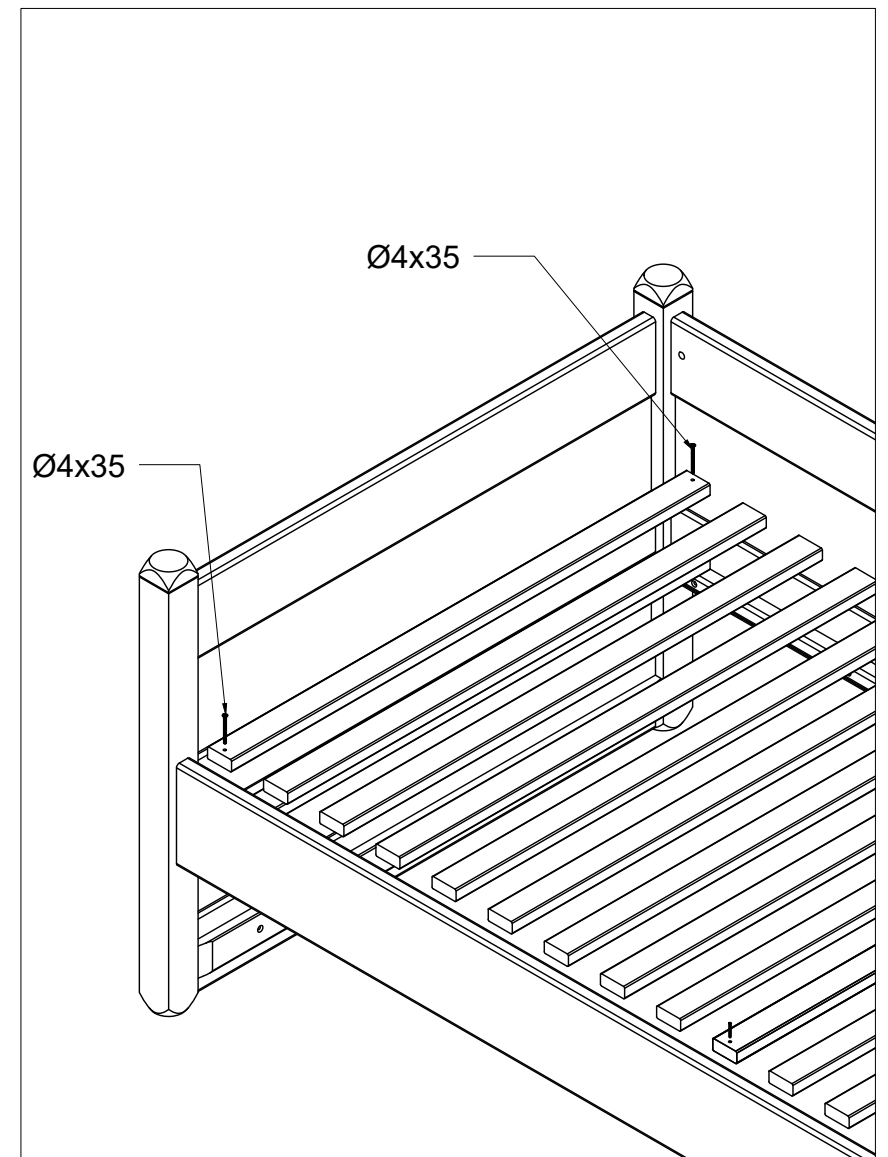

MARJETICA - Couch bed H 72 - 2L

MONTAGEANLEITUNG
ASSEMBLY INSTRUCTIONS
NAVODILA ZA MONTAŽO

		
P1.	M6x90	
piece/Stück		8
		
P2.	M6 - (Ø10x14)	
piece/Stück		8
		
P3.	Ø4x35	
piece/Stück		6
		
P4.	Hexagon socket screw key 4mm/ /Steckschlüsse 4mm	
piece/Stück		1
		
P5.	Ø8x40	
piece/Stück		12

MONTAGEANLEITUNG
ASSEMBLY INSTRUCTIONS
NAVODILA ZA MONTAŽO

A	longitudinal side/ Längsseite
B	The dorsal side / Die Rückenseite
C	right lateral side / rechtse Lateraleiste
D	left lateral side / linke Lateraleiste
E	floor / Fußboden
F	floor mount/Bodenhalterung

	
P1.	The housing of the clamping screw / Das Gehäuse der Klemmschraube Ø15 x 19
piece/Stück	8
	
P2.	clamping screw/ Klemmschraube M10x12
piece/Stück	8
	
P3.	clamping screw/ Klemmschraube M6x30/46
piece/Stück	8
	
P4.	wood screw/Holzschraube 4x20mm
piece/Stück	8
	
P5.	wheels/Räder
piece/Stück	4
	
P6.	Hexagon socket screw key 5mm/ /Steckschlüsse 5mm
piece/Stück	1