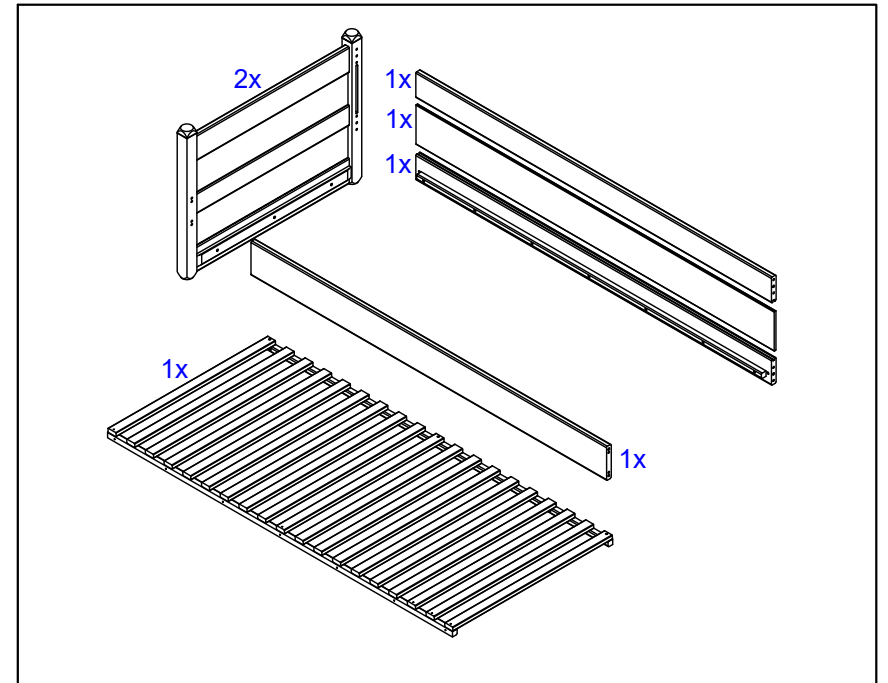

MARJETICA - Couch bed H 72 - 2L

MONTAGEANLEITUNG
ASSEMBLY INSTRUCTIONS
NAVODILA ZA MONTAŽO

		
P1.	M6x90	
piece/Stück		8
		
P2.	M6 - (Ø10x14)	
piece/Stück		8
		
P3.	Ø4x35	
piece/Stück		6
		
P4.	Hexagon socket screw key 4mm/ /Steckschlüsse 4mm	
piece/Stück		1
		
P5.	Ø8x40	
piece/Stück		12

MONTAGEANLEITUNG
ASSEMBLY INSTRUCTIONS
NAVODILA ZA MONTAŽO

A	longitudinal side/ Längsseite
B	The dorsal side / Die Rückenseite
C	right lateral side / rechtse Lateraleiste
D	left lateral side / linke Lateraleiste
E	floor / Fußboden
F	floor mount/Bodenhalterung

	
P1.	The housing of the clamping screw / Das Gehäuse der Klemmschraube Ø15 x 19
piece/Stück	8
	
P2.	clamping screw/ Klemmschraube M10x12
piece/Stück	8
	
P3.	clamping screw/ Klemmschraube M6x30/46
piece/Stück	8
	
P4.	wood screw/Holzschraube 4x20mm
piece/Stück	8
	
P5.	wheels/Räder
piece/Stück	4
	
P6.	Hexagon socket screw key 5mm/ /Steckschlüsse 5mm
piece/Stück	1