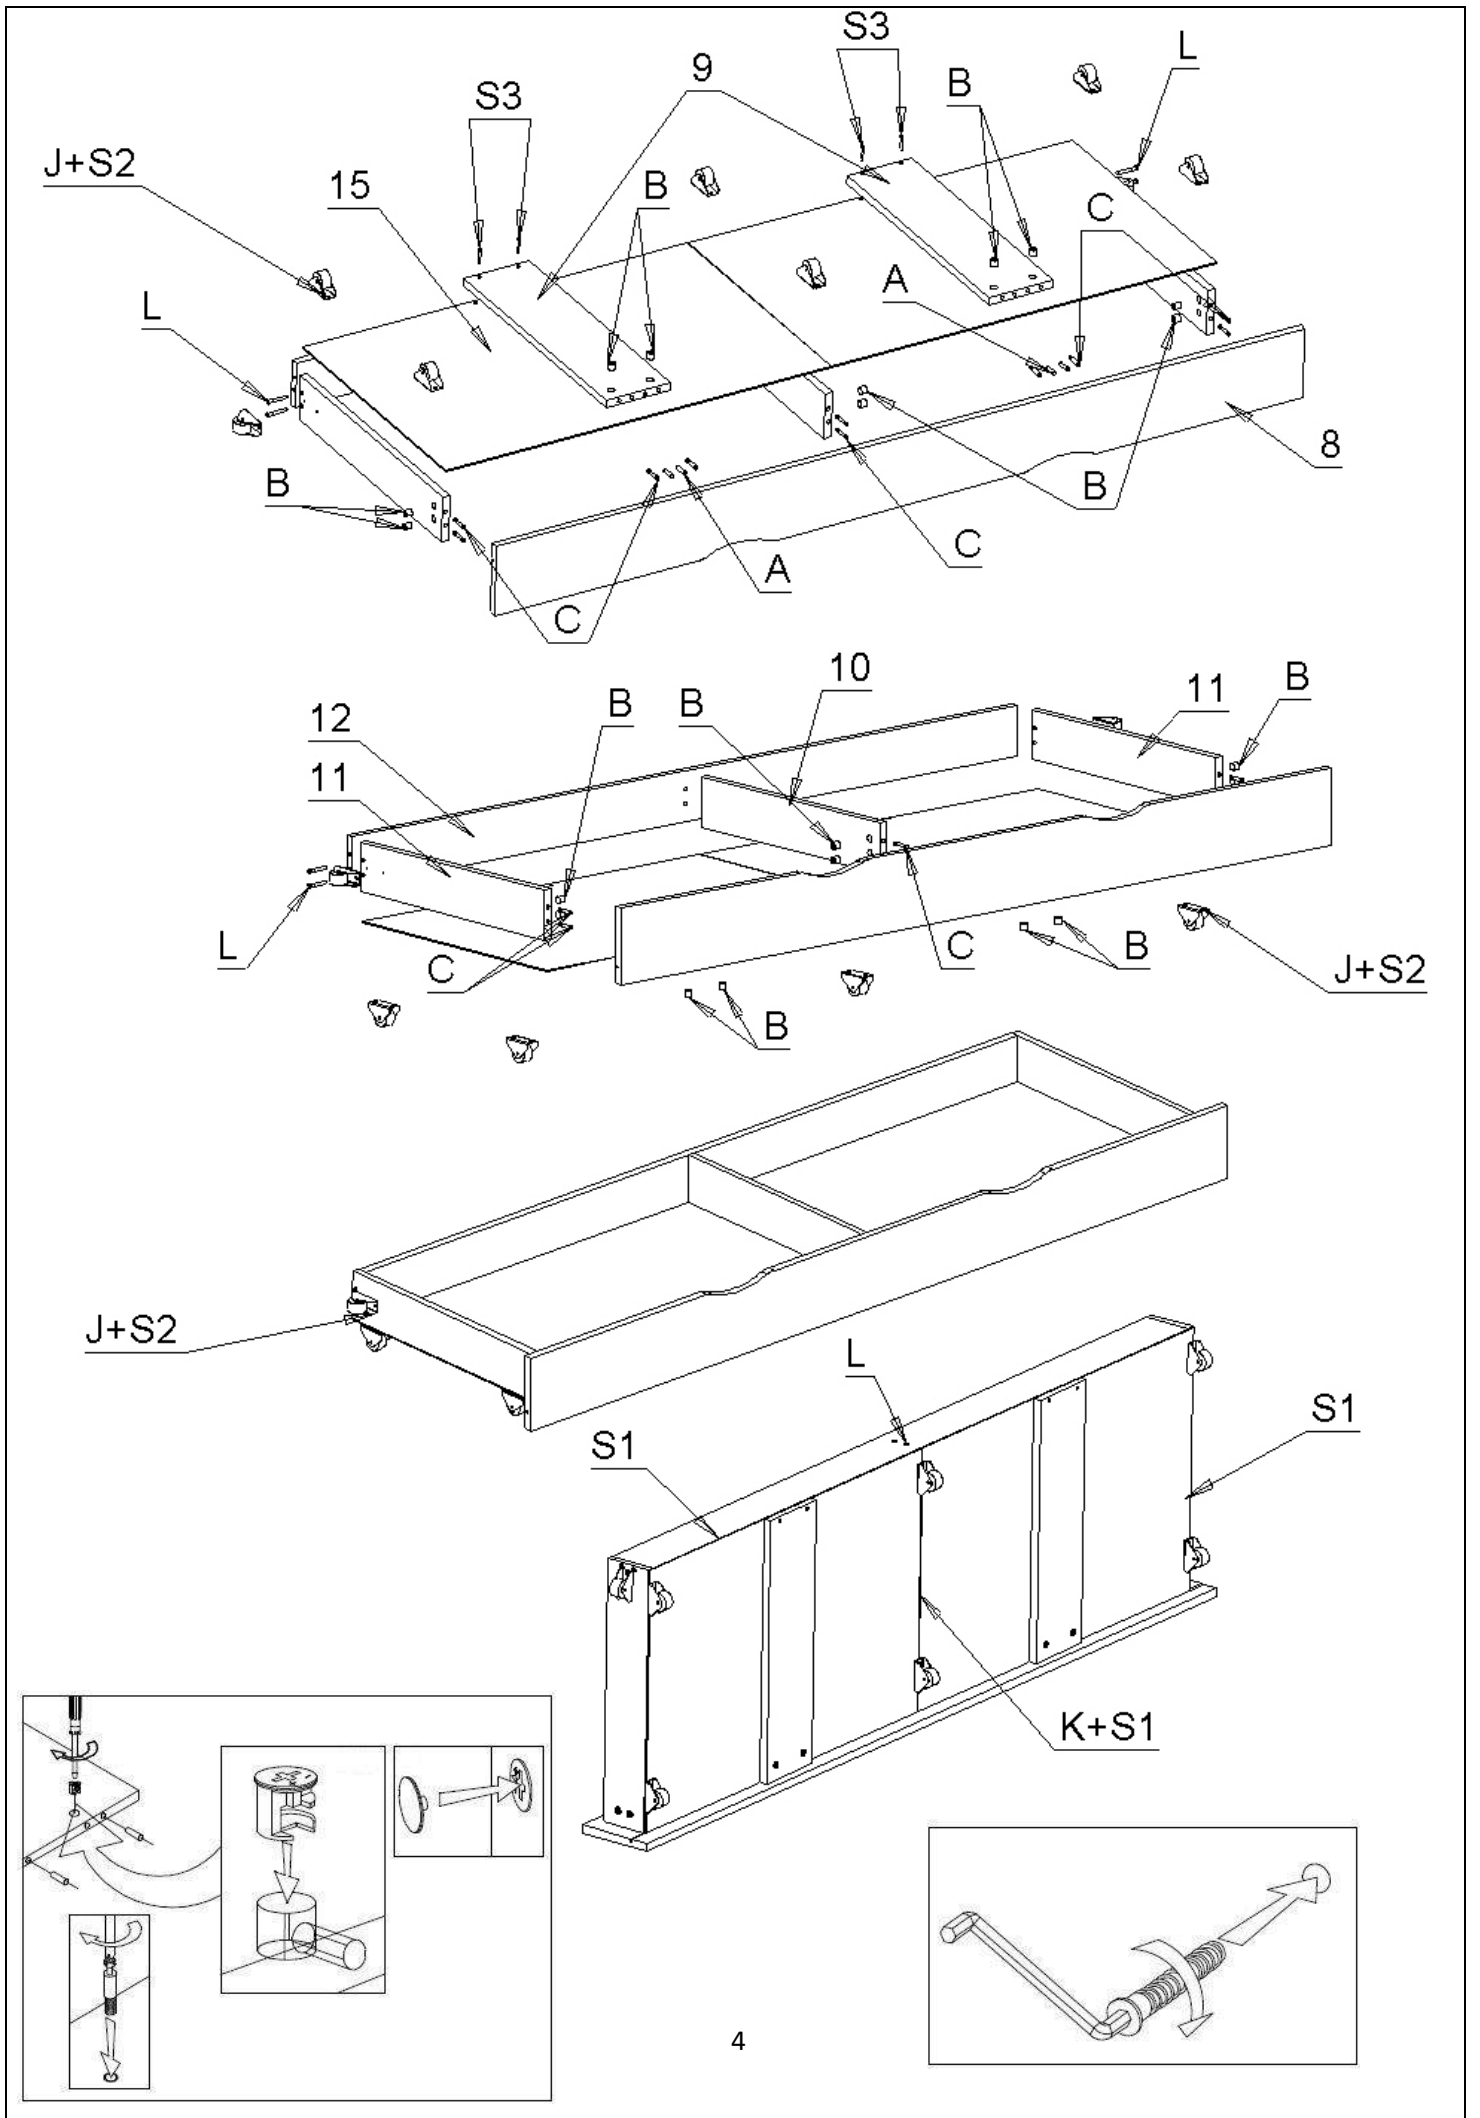

# « LINO 4 »

*Kids bed*

Length – 2046 mm

Depth – 1000 mm

Height – 610 mm

Complete set of packings

Length	Width	Qty	Part Number	Packaging
1000	610	1	1	Pack. №2/3
1000	610	1	2	Pack. №3/3
2010	140	1	3	
2010	140	1	4	
2010	120	1	5	
1002	120	1	6	
322	120	1	7	
2000	170	1	8	
600	160	2	9	Pack. №2/3
582	110	1	10	
600	110	2	11	
1874	110	1	12	Pack. №3/3
2000	80	2	13	
860	80	2	14	
952	606	2	15	Pack. №2/3
<b>The spare parts</b>				Pack. №1/3

### GENERAL VIEW OF THE SPARE PARTS

			 Pink
<b>A - 15</b>	<b>B - 28</b>	<b>C - 28</b>	<b>D1 - 15</b>
 White	 M6 x 25	 M6 x 35	
<b>D2 - 30</b>	<b>F - 4</b>	<b>G - 12</b>	<b>H - 17</b>
		 D8 L50	 4mm
<b>J - 10</b>	<b>K - 4</b>	<b>L - 6</b>	<b>M - 1</b>
	 3,5 x 20	 3,5 x 16	 3,5 x 35
<b>N - 4</b>	<b>S1 - 27</b>	<b>S2 - 22</b>	<b>S3 - 15</b>