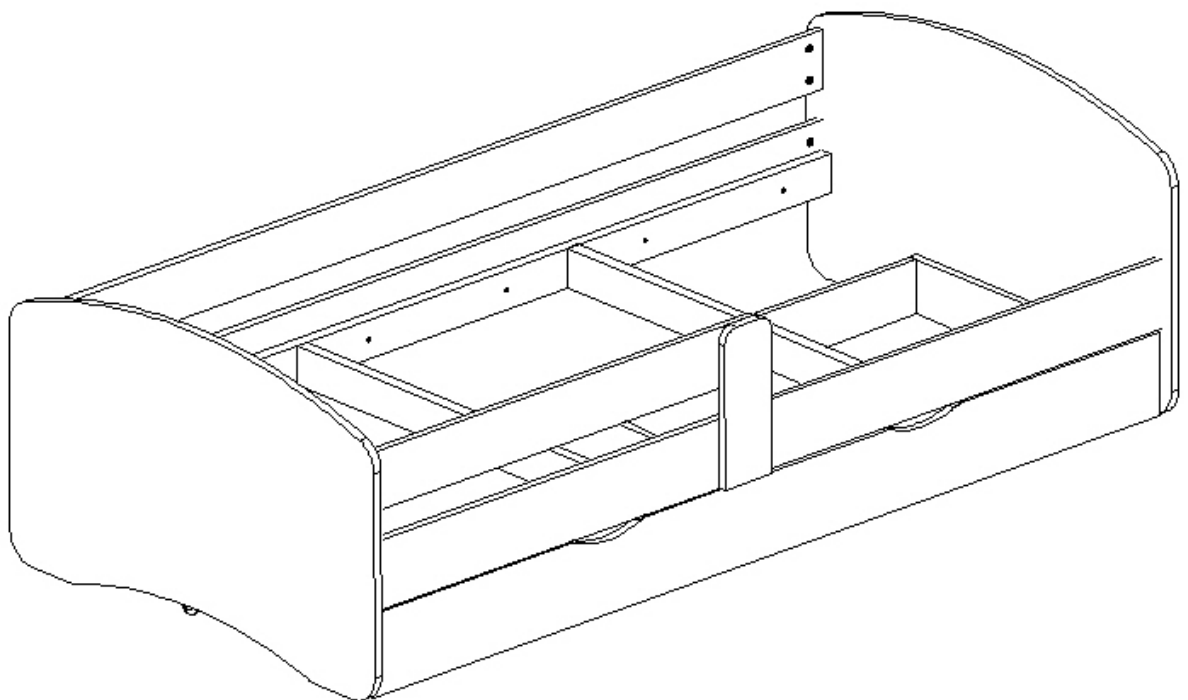

# « LINO 4 »

*Kids bed*

Length – 2046 mm

Depth – 1000 mm

Height – 610 mm

Complete set of packings

Length	Width	Qty	Part Number	Packaging
1000	610	1	1	Pack. №2/3
1000	610	1	2	Pack. №3/3
2010	140	1	3	
2010	140	1	4	
2010	120	1	5	
1002	120	1	6	
322	120	1	7	
2000	170	1	8	
600	160	2	9	Pack. №2/3
582	110	1	10	
600	110	2	11	
1874	110	1	12	Pack. №3/3
2000	80	2	13	
860	80	2	14	
952	606	2	15	Pack. №2/3
<b>The spare parts</b>				Pack. №1/3

### GENERAL VIEW OF THE SPARE PARTS

			 Pink
<b>A - 15</b>	<b>B - 28</b>	<b>C - 28</b>	<b>D1 - 15</b>
 White	 M6 x 25	 M6 x 35	
<b>D2 - 30</b>	<b>F - 4</b>	<b>G - 12</b>	<b>H - 17</b>
		 D8 L50	 4mm
<b>J - 10</b>	<b>K - 4</b>	<b>L - 6</b>	<b>M - 1</b>
	 3,5 x 20	 3,5 x 16	 3,5 x 35
<b>N - 4</b>	<b>S1 - 27</b>	<b>S2 - 22</b>	<b>S3 - 15</b>