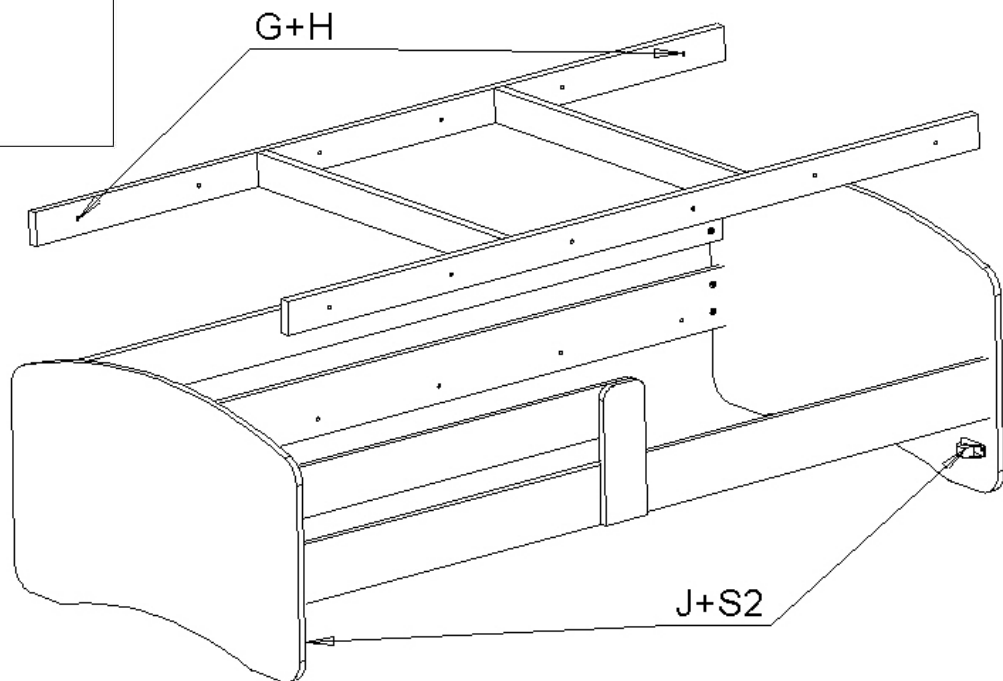

# « LINO 4 »

*Kids bed*

Length – 2046 mm

Depth – 1000 mm

Height – 610 mm

Complete set of packings

Length	Width	Qty	Part Number	Packaging
1000	610	1	1	Pack. №2/3
1000	610	1	2	Pack. №3/3
2010	140	1	3	
2010	140	1	4	
2010	120	1	5	
1002	120	1	6	
322	120	1	7	
2000	170	1	8	
600	160	2	9	Pack. №2/3
582	110	1	10	
600	110	2	11	
1874	110	1	12	Pack. №3/3
2000	80	2	13	
860	80	2	14	
952	606	2	15	Pack. №2/3
<b>The spare parts</b>				Pack. №1/3

### GENERAL VIEW OF THE SPARE PARTS

			 Pink
<b>A - 15</b>	<b>B - 28</b>	<b>C - 28</b>	<b>D1 - 15</b>
 White	 M6 x 25	 M6 x 35	
<b>D2 - 30</b>	<b>F - 4</b>	<b>G - 12</b>	<b>H - 17</b>
		 D8 L50	 4mm
<b>J - 10</b>	<b>K - 4</b>	<b>L - 6</b>	<b>M - 1</b>
	 3,5 x 20	 3,5 x 16	 3,5 x 35
<b>N - 4</b>	<b>S1 - 27</b>	<b>S2 - 22</b>	<b>S3 - 15</b>