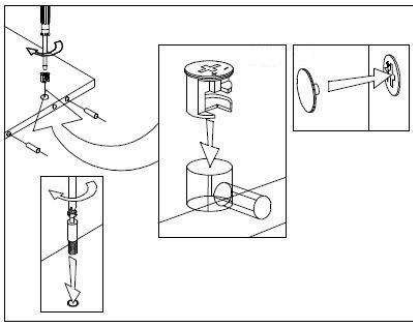

# « LINO 4 »

*Kids bed*

Length – 2046 mm

Depth – 1000 mm

Height – 610 mm

Complete set of packings

Length	Width	Qty	Part Number	Packaging
1000	610	1	1	Pack. №2/3
1000	610	1	2	Pack. №3/3
2010	140	1	3	
2010	140	1	4	
2010	120	1	5	
1002	120	1	6	
322	120	1	7	
2000	170	1	8	
600	160	2	9	Pack. №2/3
582	110	1	10	
600	110	2	11	
1874	110	1	12	Pack. №3/3
2000	80	2	13	
860	80	2	14	
952	606	2	15	Pack. №2/3
<b>The spare parts</b>				Pack. №1/3

### GENERAL VIEW OF THE SPARE PARTS

			 Pink
<b>A - 15</b>	<b>B - 28</b>	<b>C - 28</b>	<b>D1 - 15</b>
 White	 M6 x 25	 M6 x 35	
<b>D2 - 30</b>	<b>F - 4</b>	<b>G - 12</b>	<b>H - 17</b>
		 D8 L50	 4mm
<b>J - 10</b>	<b>K - 4</b>	<b>L - 6</b>	<b>M - 1</b>
	 3,5 x 20	 3,5 x 16	 3,5 x 35
<b>N - 4</b>	<b>S1 - 27</b>	<b>S2 - 22</b>	<b>S3 - 15</b>