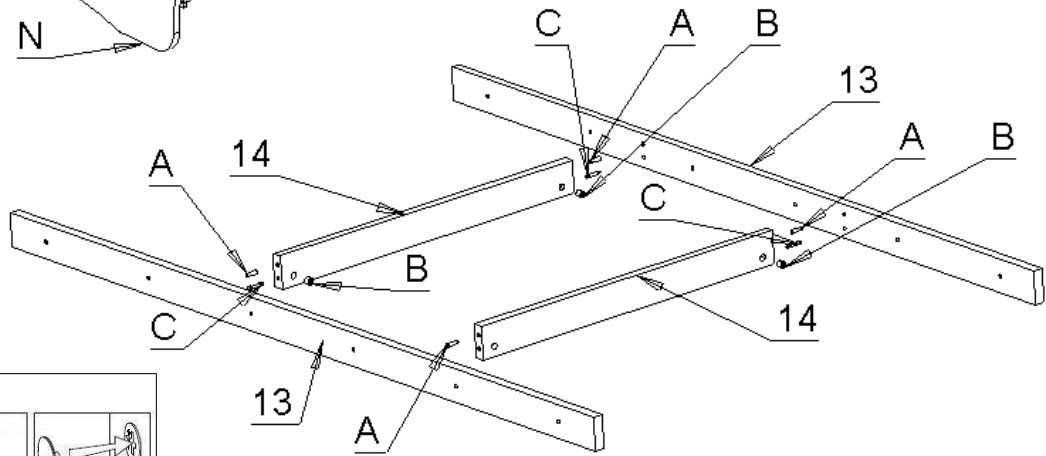

# « LINO 4 »

*Kids bed*

Length – 2046 mm

Depth – 1000 mm

Height – 610 mm

Complete set of packings

Length	Width	Qty	Part Number	Packaging
1000	610	1	1	Pack. №2/3
1000	610	1	2	Pack. №3/3
2010	140	1	3	
2010	140	1	4	
2010	120	1	5	
1002	120	1	6	
322	120	1	7	
2000	170	1	8	
600	160	2	9	Pack. №2/3
582	110	1	10	
600	110	2	11	
1874	110	1	12	Pack. №3/3
2000	80	2	13	
860	80	2	14	
952	606	2	15	Pack. №2/3
<b>The spare parts</b>				Pack. №1/3

### GENERAL VIEW OF THE SPARE PARTS

			 Pink
<b>A - 15</b>	<b>B - 28</b>	<b>C - 28</b>	<b>D1 - 15</b>
 White	 M6 x 25	 M6 x 35	
<b>D2 - 30</b>	<b>F - 4</b>	<b>G - 12</b>	<b>H - 17</b>
		 D8 L50	 4mm
<b>J - 10</b>	<b>K - 4</b>	<b>L - 6</b>	<b>M - 1</b>
	 3,5 x 20	 3,5 x 16	 3,5 x 35
<b>N - 4</b>	<b>S1 - 27</b>	<b>S2 - 22</b>	<b>S3 - 15</b>