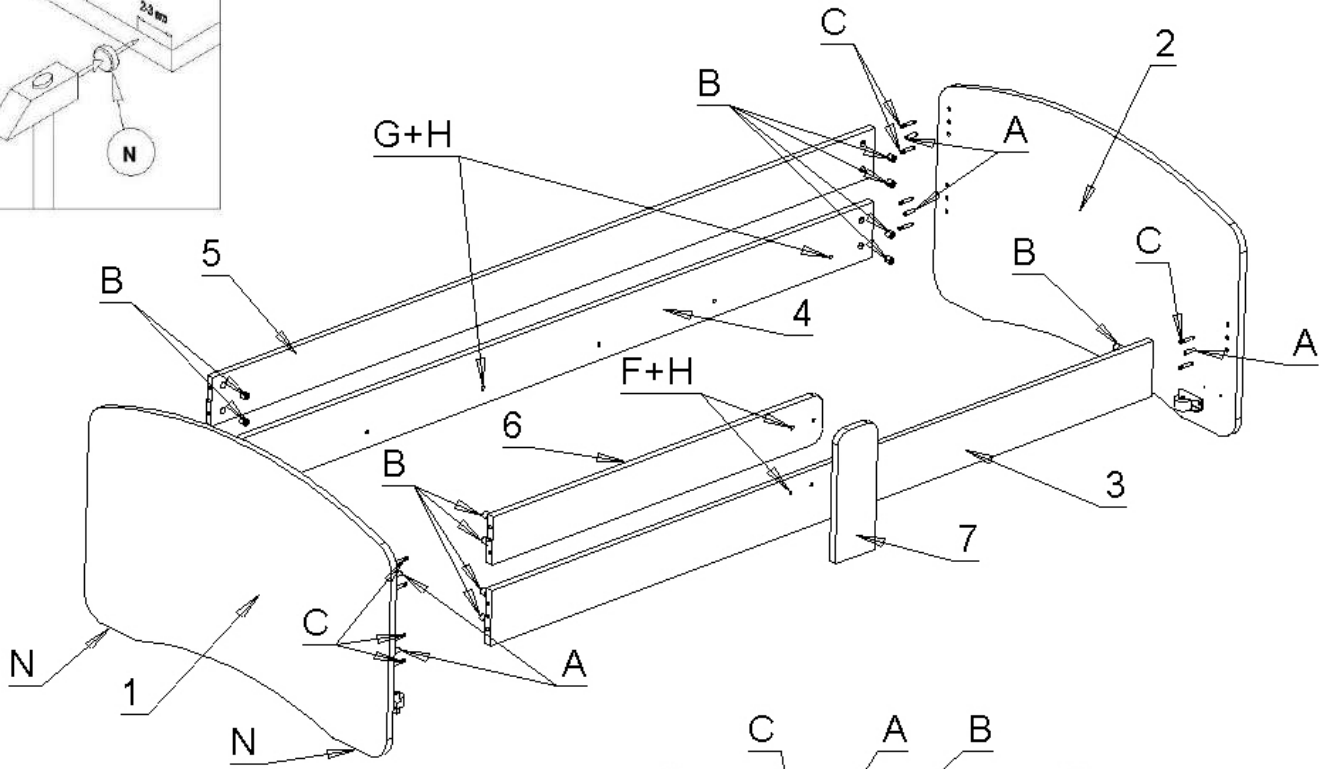

# « LINO 4 »

*Kids bed*

Length – 2046 mm

Depth – 1000 mm

Height – 610 mm

Complete set of packings

Length	Width	Qty	Part Number	Packaging
1000	610	1	1	Pack. №2/3
1000	610	1	2	Pack. №3/3
2010	140	1	3	
2010	140	1	4	
2010	120	1	5	
1002	120	1	6	
322	120	1	7	
2000	170	1	8	
600	160	2	9	Pack. №2/3
582	110	1	10	
600	110	2	11	
1874	110	1	12	Pack. №3/3
2000	80	2	13	
860	80	2	14	
952	606	2	15	Pack. №2/3
<b>The spare parts</b>				Pack. №1/3

### GENERAL VIEW OF THE SPARE PARTS

			 Pink
<b>A - 15</b>	<b>B - 28</b>	<b>C - 28</b>	<b>D1 - 15</b>
 White	 M6 x 25	 M6 x 35	
<b>D2 - 30</b>	<b>F - 4</b>	<b>G - 12</b>	<b>H - 17</b>
		 D8 L50	 4mm
<b>J - 10</b>	<b>K - 4</b>	<b>L - 6</b>	<b>M - 1</b>
	 3,5 x 20	 3,5 x 16	 3,5 x 35
<b>N - 4</b>	<b>S1 - 27</b>	<b>S2 - 22</b>	<b>S3 - 15</b>