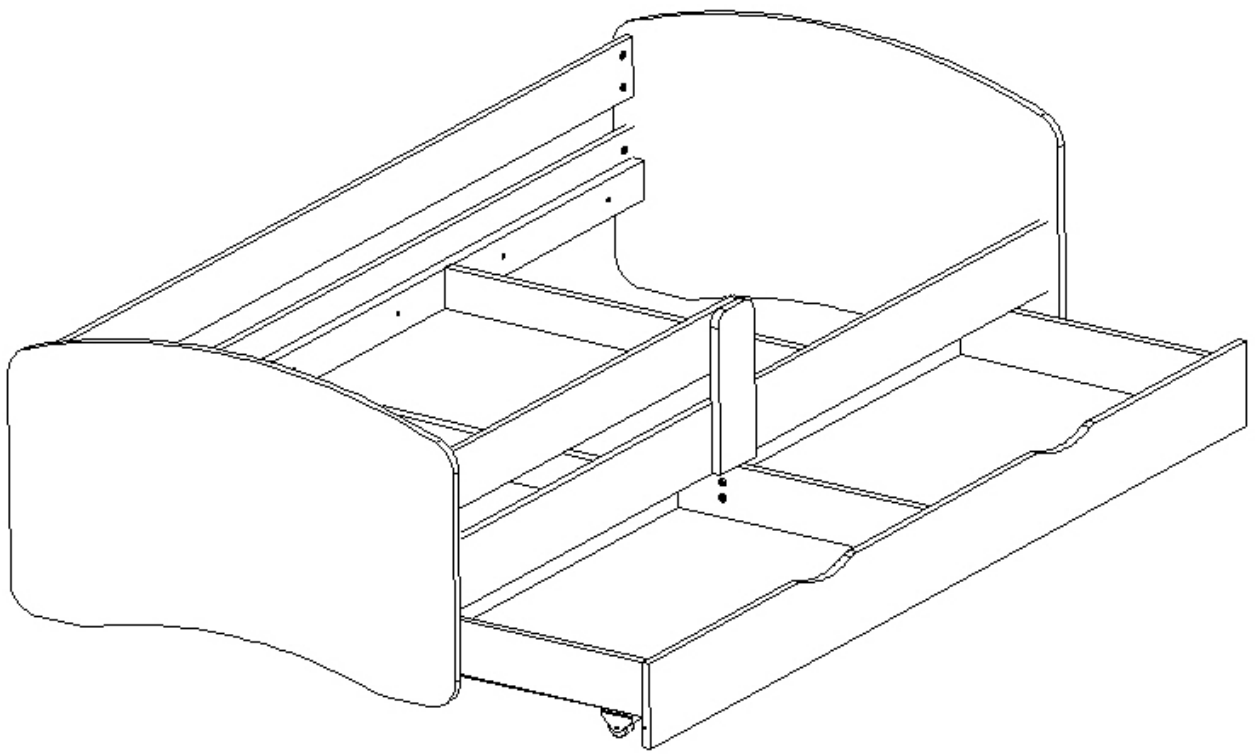

# « LINO 4 »

*Kids bed*

Length – 2046 mm

Depth – 1000 mm

Height – 610 mm

Complete set of packings

Length	Width	Qty	Part Number	Packaging
1000	610	1	1	Pack. №2/3
1000	610	1	2	Pack. №3/3
2010	140	1	3	
2010	140	1	4	
2010	120	1	5	
1002	120	1	6	
322	120	1	7	
2000	170	1	8	
600	160	2	9	Pack. №2/3
582	110	1	10	
600	110	2	11	
1874	110	1	12	Pack. №3/3
2000	80	2	13	
860	80	2	14	
952	606	2	15	Pack. №2/3
<b>The spare parts</b>				Pack. №1/3

### GENERAL VIEW OF THE SPARE PARTS

			 Pink
<b>A - 15</b>	<b>B - 28</b>	<b>C - 28</b>	<b>D1 - 15</b>
 White	 M6 x 25	 M6 x 35	
<b>D2 - 30</b>	<b>F - 4</b>	<b>G - 12</b>	<b>H - 17</b>
		 D8 L50	 4mm
<b>J - 10</b>	<b>K - 4</b>	<b>L - 6</b>	<b>M - 1</b>
	 3,5 x 20	 3,5 x 16	 3,5 x 35
<b>N - 4</b>	<b>S1 - 27</b>	<b>S2 - 22</b>	<b>S3 - 15</b>