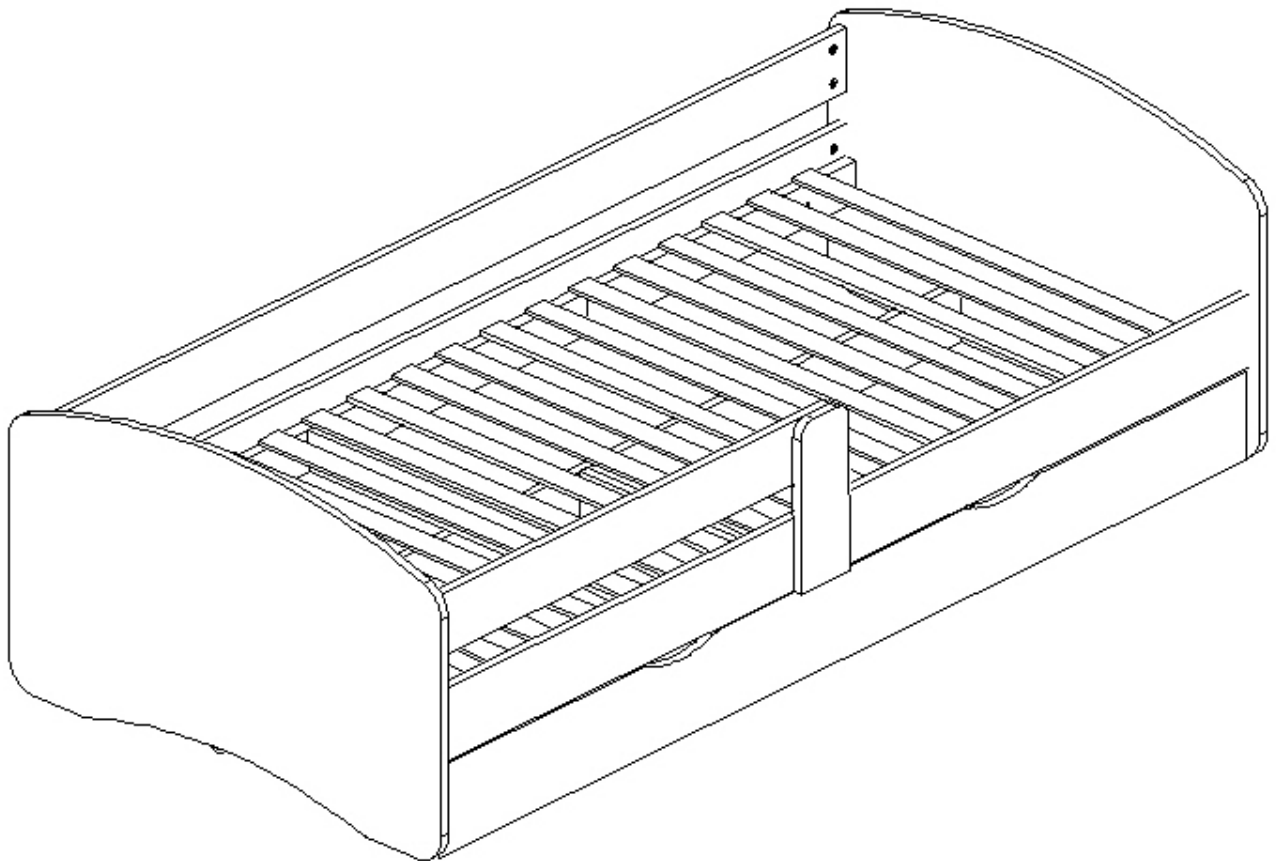

# « LINO 4 »

*Kids bed*

Length – 2046 mm

Depth – 1000 mm

Height – 610 mm

Complete set of packings

Length	Width	Qty	Part Number	Packaging
1000	610	1	1	Pack. №2/3
1000	610	1	2	Pack. №3/3
2010	140	1	3	
2010	140	1	4	
2010	120	1	5	
1002	120	1	6	
322	120	1	7	
2000	170	1	8	
600	160	2	9	Pack. №2/3
582	110	1	10	
600	110	2	11	
1874	110	1	12	Pack. №3/3
2000	80	2	13	
860	80	2	14	
952	606	2	15	Pack. №2/3
<b>The spare parts</b>				Pack. №1/3

### GENERAL VIEW OF THE SPARE PARTS

			 Pink
<b>A - 15</b>	<b>B - 28</b>	<b>C - 28</b>	<b>D1 - 15</b>
 White	 M6 x 25	 M6 x 35	
<b>D2 - 30</b>	<b>F - 4</b>	<b>G - 12</b>	<b>H - 17</b>
		 D8 L50	 4mm
<b>J - 10</b>	<b>K - 4</b>	<b>L - 6</b>	<b>M - 1</b>
	 3,5 x 20	 3,5 x 16	 3,5 x 35
<b>N - 4</b>	<b>S1 - 27</b>	<b>S2 - 22</b>	<b>S3 - 15</b>