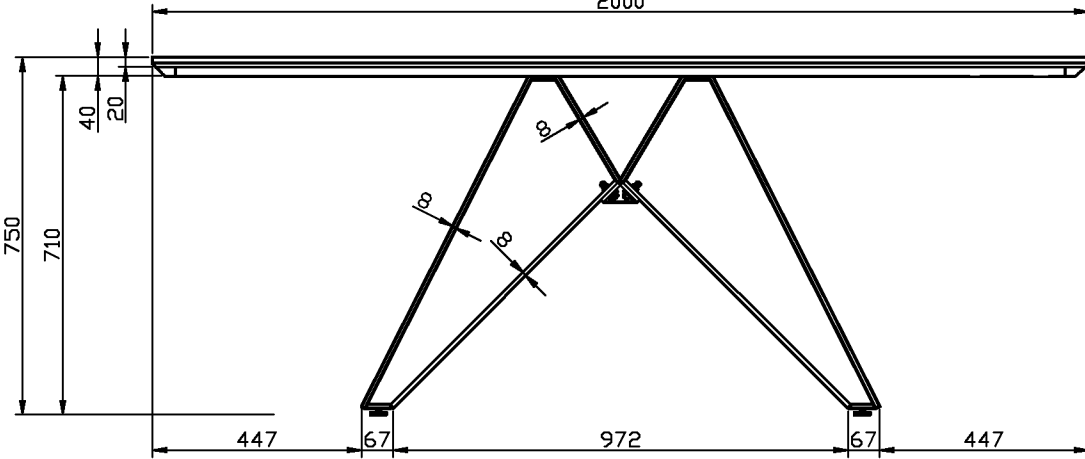

Noge W sto 2000x1000

2000

2000