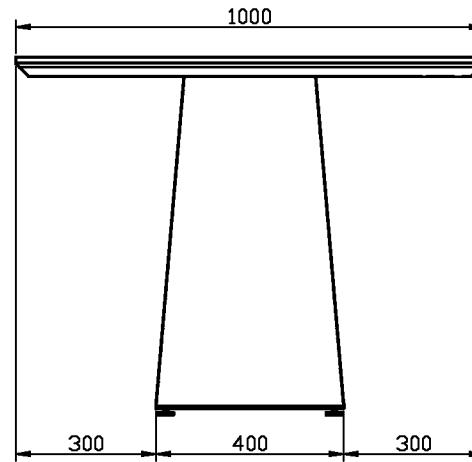

Noge W sto 2000x1000

2000

2000