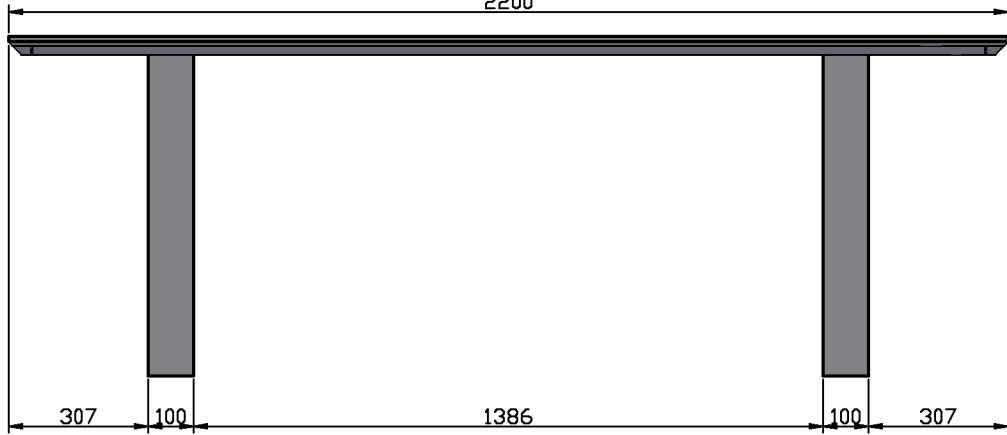

Lambda noga sto 2200x1000
2200

2200