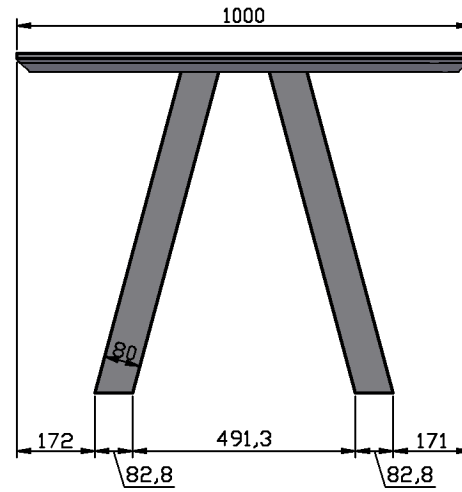

Lambda noga sto 2200x1000
2200

2200