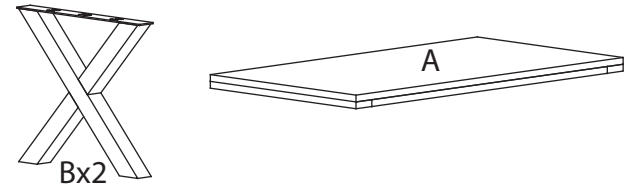

Assembly Instructions / Navodila za montažo / Montageanleitungen

KONEKT

Cx12

Dx12

Ex1

M6x16

M6

5 mm

20min

Max
30 kg