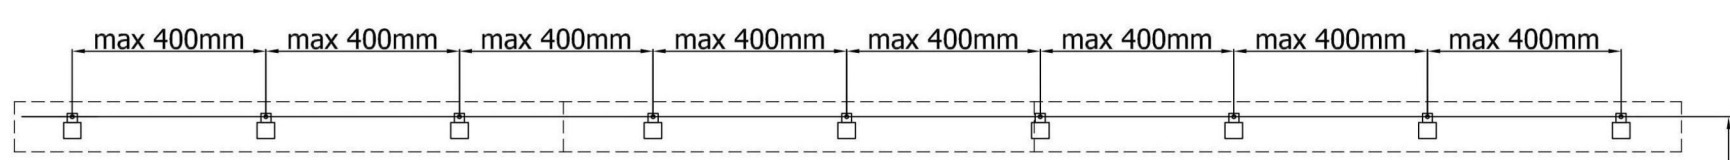

4.0x25mm A	B	C	4.0x37mm D	E	F	G	H	J	K	L	M	N	O
4	2	1	24	1	2	4	4	9	4	2	4	4	2
R	S	T	U	W									
2	1	1	1	2									

Górna część drzwi - brak okleiny ABS

The upper part of the door - lack veneer ABS

Górna część drzwi - brak okleiny ABS

The upper part of the door - lack veneer ABS

2124mm