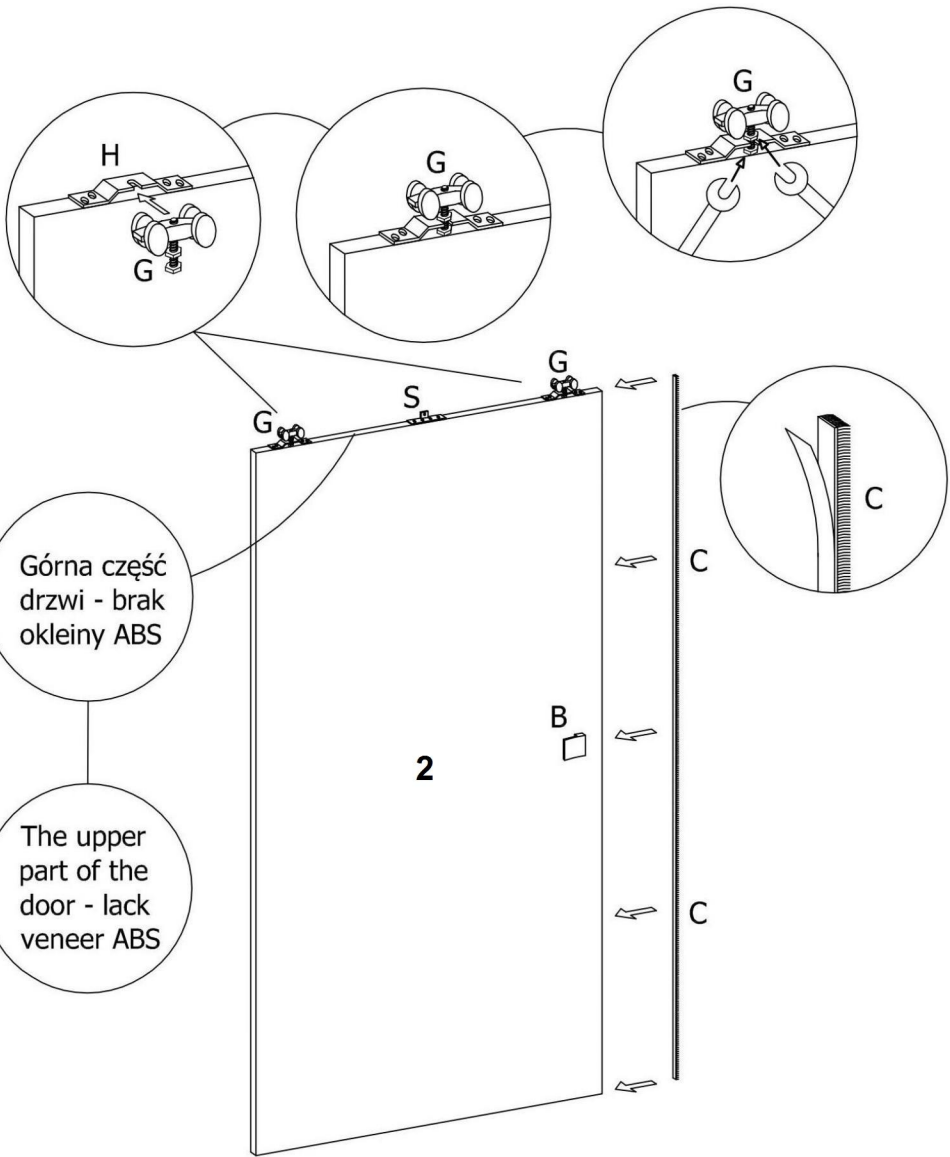

4.0x25mm A	B	C	4.0x37mm D	E	F	G	H	J	K	L	M	N	O
4	2	1	24	1	2	4	4	9	4	2	4	4	2
R	S	T	U	W									
2	1	1	1	2									

Górna część drzwi - brak okleiny ABS

The upper part of the door - lack veneer ABS

Górna część drzwi - brak okleiny ABS

The upper part of the door - lack veneer ABS

2124mm