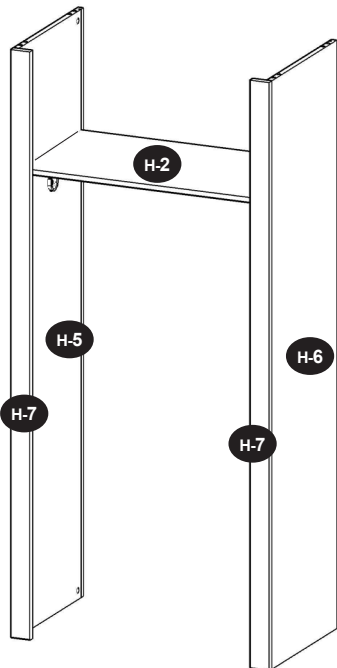

CAMPARI

60 min.

B  8x32 x20	C4  x8	D4  x8	E  4x13 x20	H  x1	K  3x20 x6
K1  4x22 x4	K6  4x27 x10	M  x2	P  x14	R  x20	Rz  x20
T  6,3x13 x16	U  x20	V3  x2	W6  x1	X  x4	

H1/8

H2/8

H4/8

H3/8

H5/8

H6/8

A=B

X=800mm

H7/8

H8/8