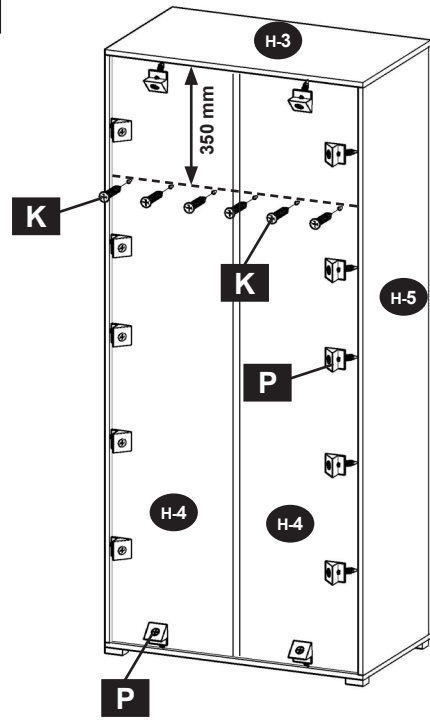

CAMPARI

60 min.

B  8x32 x20	C4  x8	D4  x8	E  4x13 x20	H  x1	K  3x20 x6
K1  4x22 x4	K6  4x27 x10	M  x2	P  x14	R  x20	Rz  x20
T  6,3x13 x16	U  x20	V3  x2	W6  x1	X  x4	

H1/8

H2/8

H4/8

H3/8

H5/8

H6/8

A=B

X=800mm

H7/8

H8/8