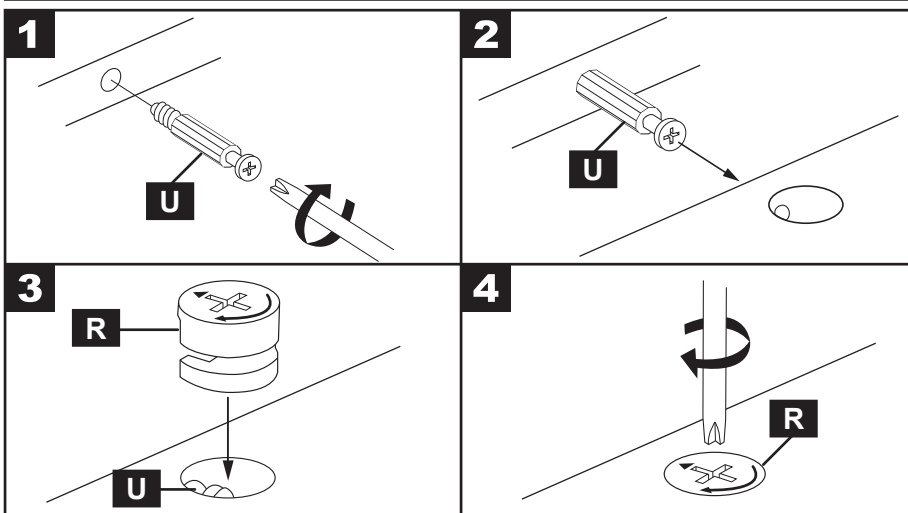

CAMPARI

60 min.

B  8x32 x20	C4  x8	D4  x8	E  4x13 x20	H  x1	K  3x20 x6
K1  4x22 x4	K6  4x27 x10	M  x2	P  x14	R  x20	Rz  x20
T  6,3x13 x16	U  x20	V3  x2	W6  x1	X  x4	

H1/8

H2/8

H4/8

H3/8

H5/8

H6/8

A=B

X=800mm

H7/8

H8/8