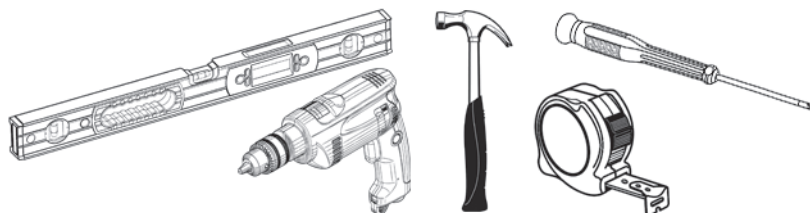

CAMPARI

60 min.

B  8x32 x20	C4  x8	D4  x8	E  4x13 x20	H  x1	K  3x20 x6
K1  4x22 x4	K6  4x27 x10	M  x2	P  x14	R  x20	Rz  x20
T  6,3x13 x16	U  x20	V3  x2	W6  x1	X  x4	

H1/8

H2/8

H4/8

H3/8

H5/8

H6/8

A=B

X=800mm

H7/8

H8/8