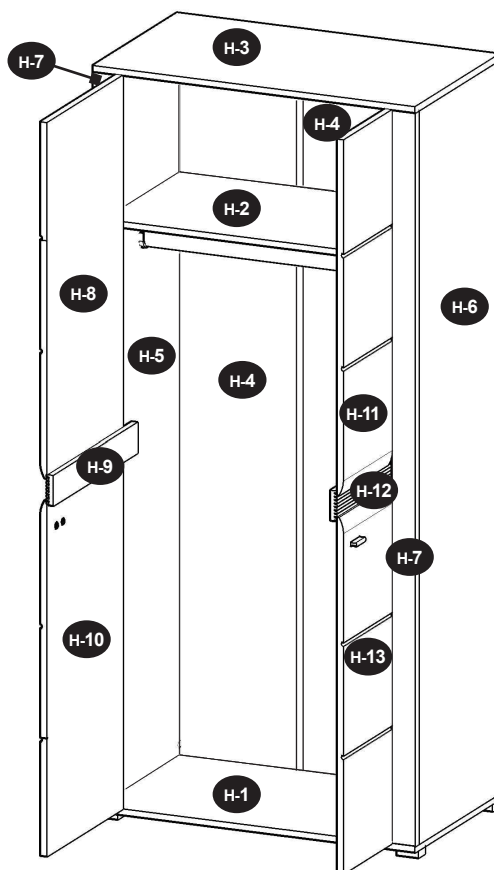

CAMPARI

60 min.

B  8x32 x20	C4  x8	D4  x8	E  4x13 x20	H  x1	K  3x20 x6
K1  4x22 x4	K6  4x27 x10	M  x2	P  x14	R  x20	Rz  x20
T  6,3x13 x16	U  x20	V3  x2	W6  x1	X  x4	

H1/8

H2/8

H4/8

H3/8

H5/8

H6/8

A=B

X=800mm

H7/8

H8/8