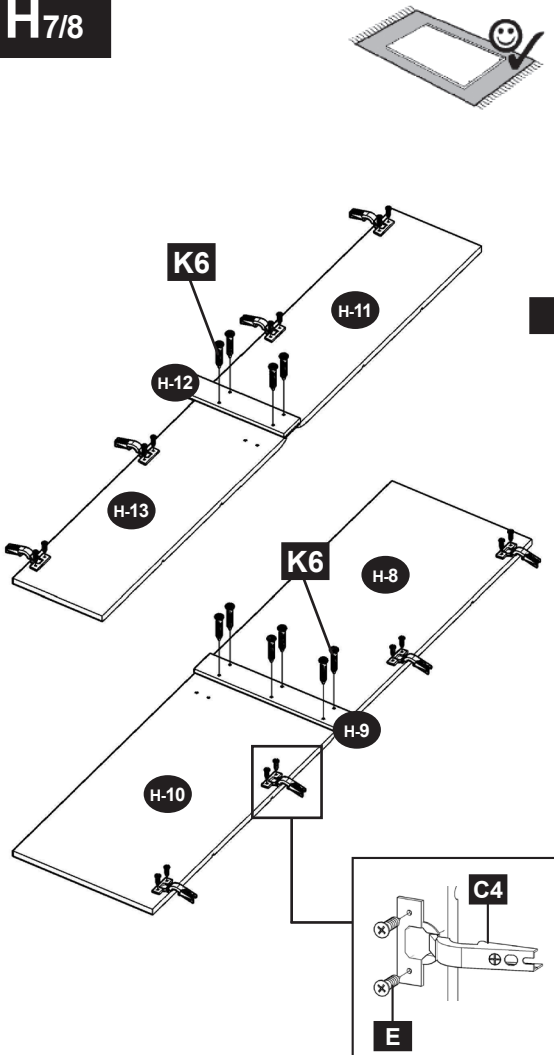

CAMPARI

60 min.

B  8x32 x20	C4  x8	D4  x8	E  4x13 x20	H  x1	K  3x20 x6
K1  4x22 x4	K6  4x27 x10	M  x2	P  x14	R  x20	Rz  x20
T  6,3x13 x16	U  x20	V3  x2	W6  x1	X  x4	

H1/8

H2/8

H4/8

H3/8

H5/8

H6/8

A=B

X=800mm

H7/8

H8/8