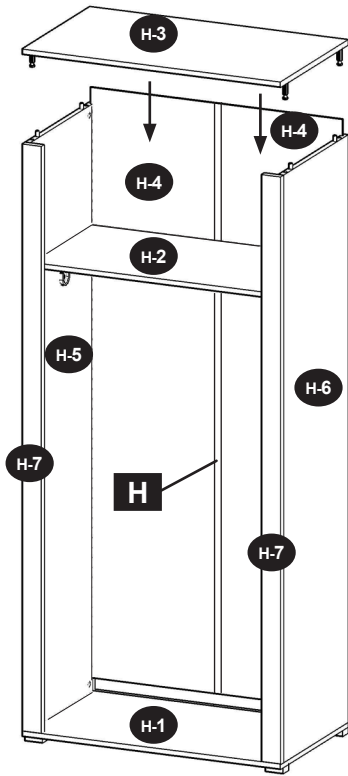

CAMPARI

60 min.

B  8x32 x20	C4  x8	D4  x8	E  4x13 x20	H  x1	K  3x20 x6
K1  4x22 x4	K6  4x27 x10	M  x2	P  x14	R  x20	Rz  x20
T  6,3x13 x16	U  x20	V3  x2	W6  x1	X  x4	

H1/8

H2/8

H4/8

H3/8

H5/8

H6/8

A=B

X=800mm

H7/8

H8/8