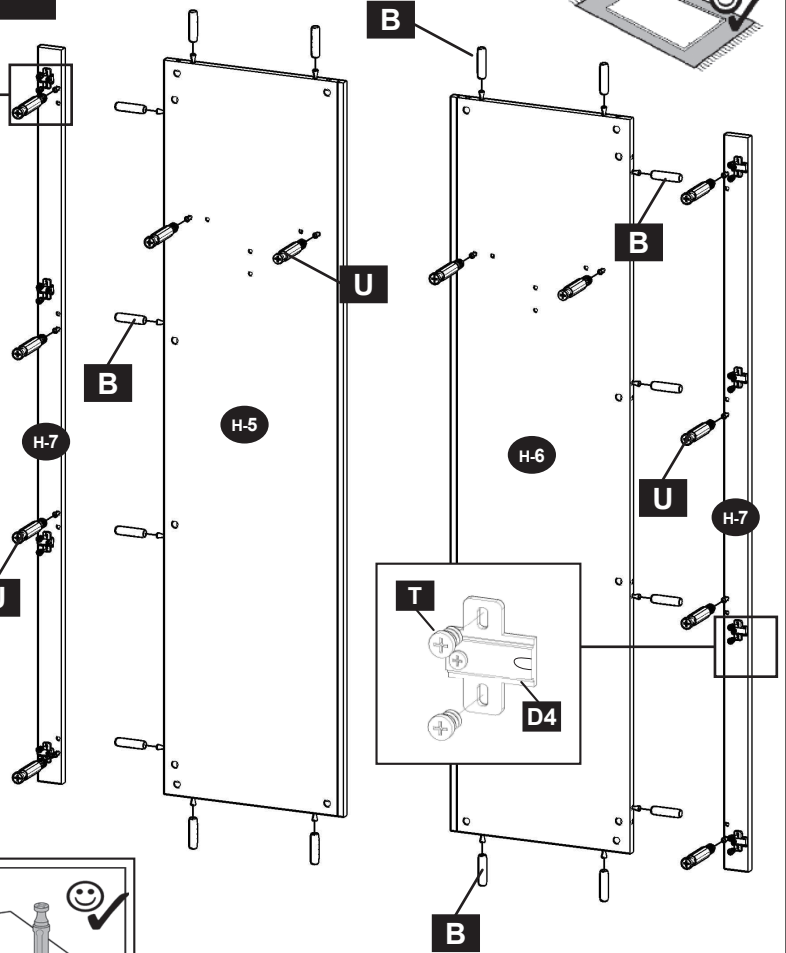

CAMPARI

60 min.

B  8x32 x20	C4  x8	D4  x8	E  4x13 x20	H  x1	K  3x20 x6
K1  4x22 x4	K6  4x27 x10	M  x2	P  x14	R  x20	Rz  x20
T  6,3x13 x16	U  x20	V3  x2	W6  x1	X  x4	

H1/8

H2/8

H4/8

H3/8

H5/8

H6/8

A=B

X=800mm

H7/8

H8/8