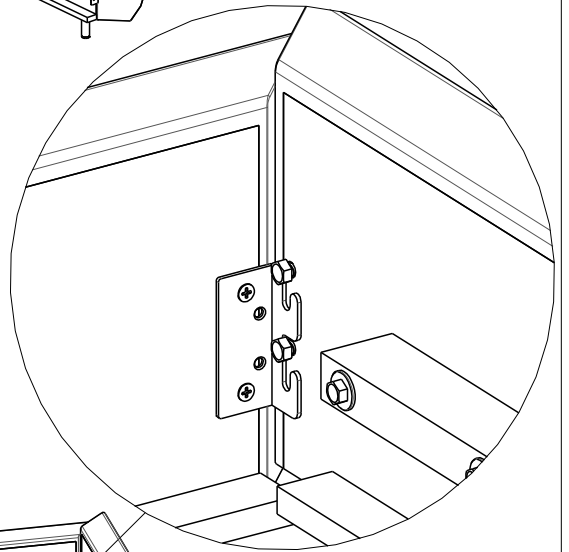

# POINTT 140, 160, 180

scan QR code

complete instruction for assembling the furniture

10" + 13"

70min

ELTAP Spółka z ograniczoną odpowiedzialnością Sp.k.  
Mroczeń, ul.Pałacowa 50, 63-604 Baranów  
www.eltap.com office@eltap.com