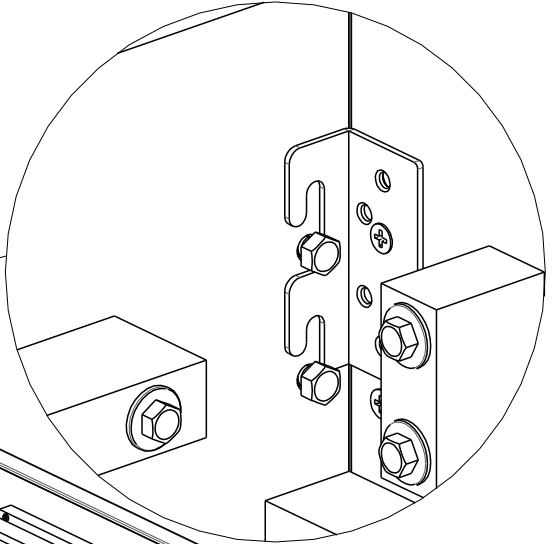

# POINTT 140, 160, 180

scan QR code

complete instruction for assembling the furniture

10" + 13"

70min

ELTAP Spółka z ograniczoną odpowiedzialnością Sp.k.  
Mroczeń, ul.Pałacowa 50, 63-604 Baranów  
www.eltap.com office@eltap.com