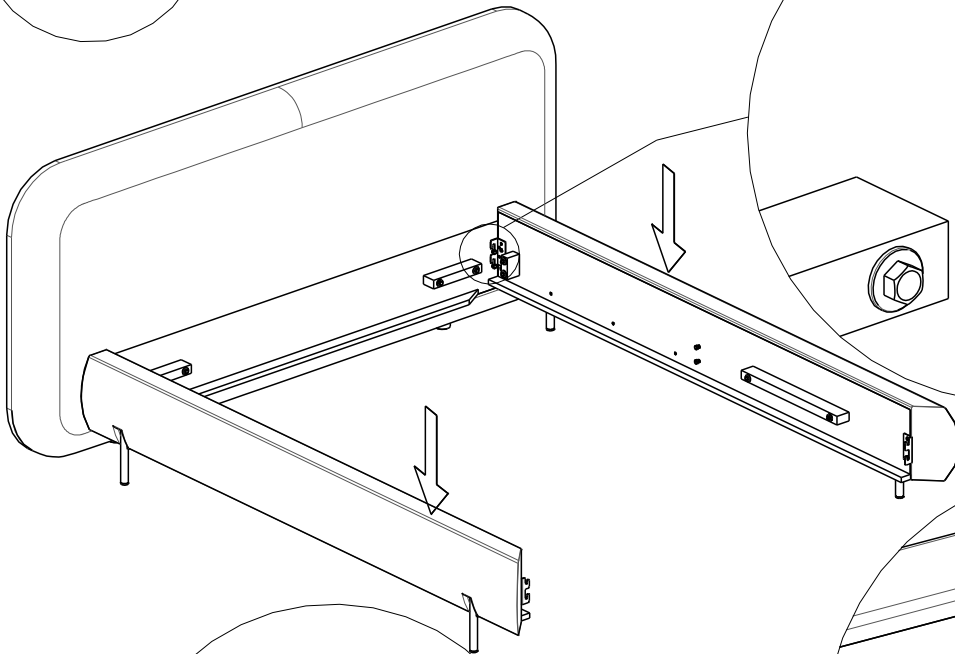

# POINTT 140, 160, 180

scan QR code

complete instruction for assembling the furniture

10" + 13"

70min

ELTAP Spółka z ograniczoną odpowiedzialnością Sp.k.  
Mroczeń, ul.Pałacowa 50, 63-604 Baranów  
www.eltap.com office@eltap.com