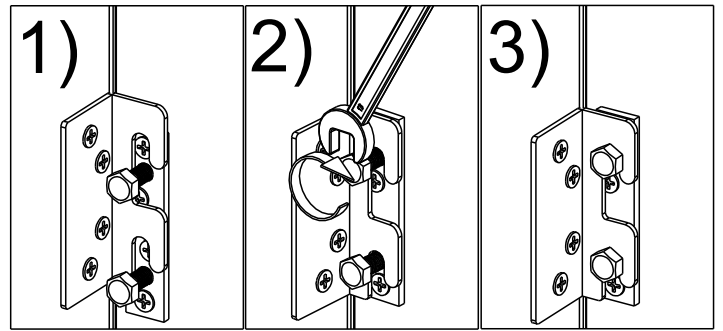

# POINTT 140, 160, 180

scan QR code

complete instruction for assembling the furniture

10" + 13"

70min

ELTAP Spółka z ograniczoną odpowiedzialnością Sp.k.  
Mroczeń, ul.Pałacowa 50, 63-604 Baranów  
www.eltap.com office@eltap.com