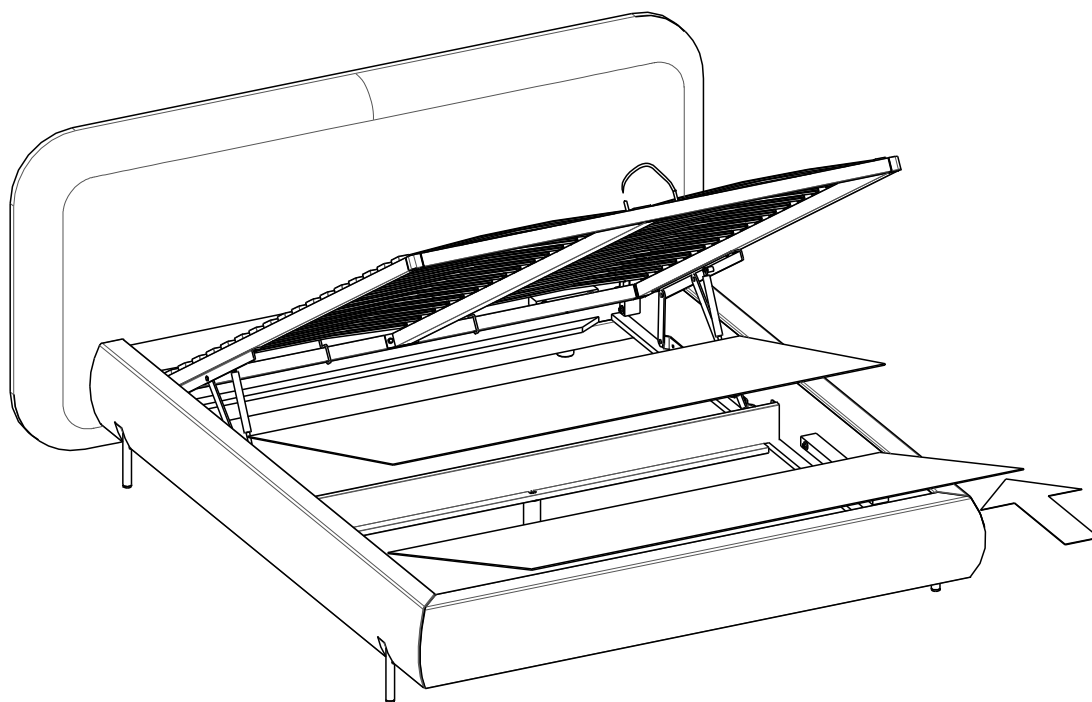

# POINTT 140, 160, 180

scan QR code

complete instruction for assembling the furniture

10" + 13"

70min

ELTAP Spółka z ograniczoną odpowiedzialnością Sp.k.  
Mroczeń, ul.Pałacowa 50, 63-604 Baranów  
www.eltap.com office@eltap.com