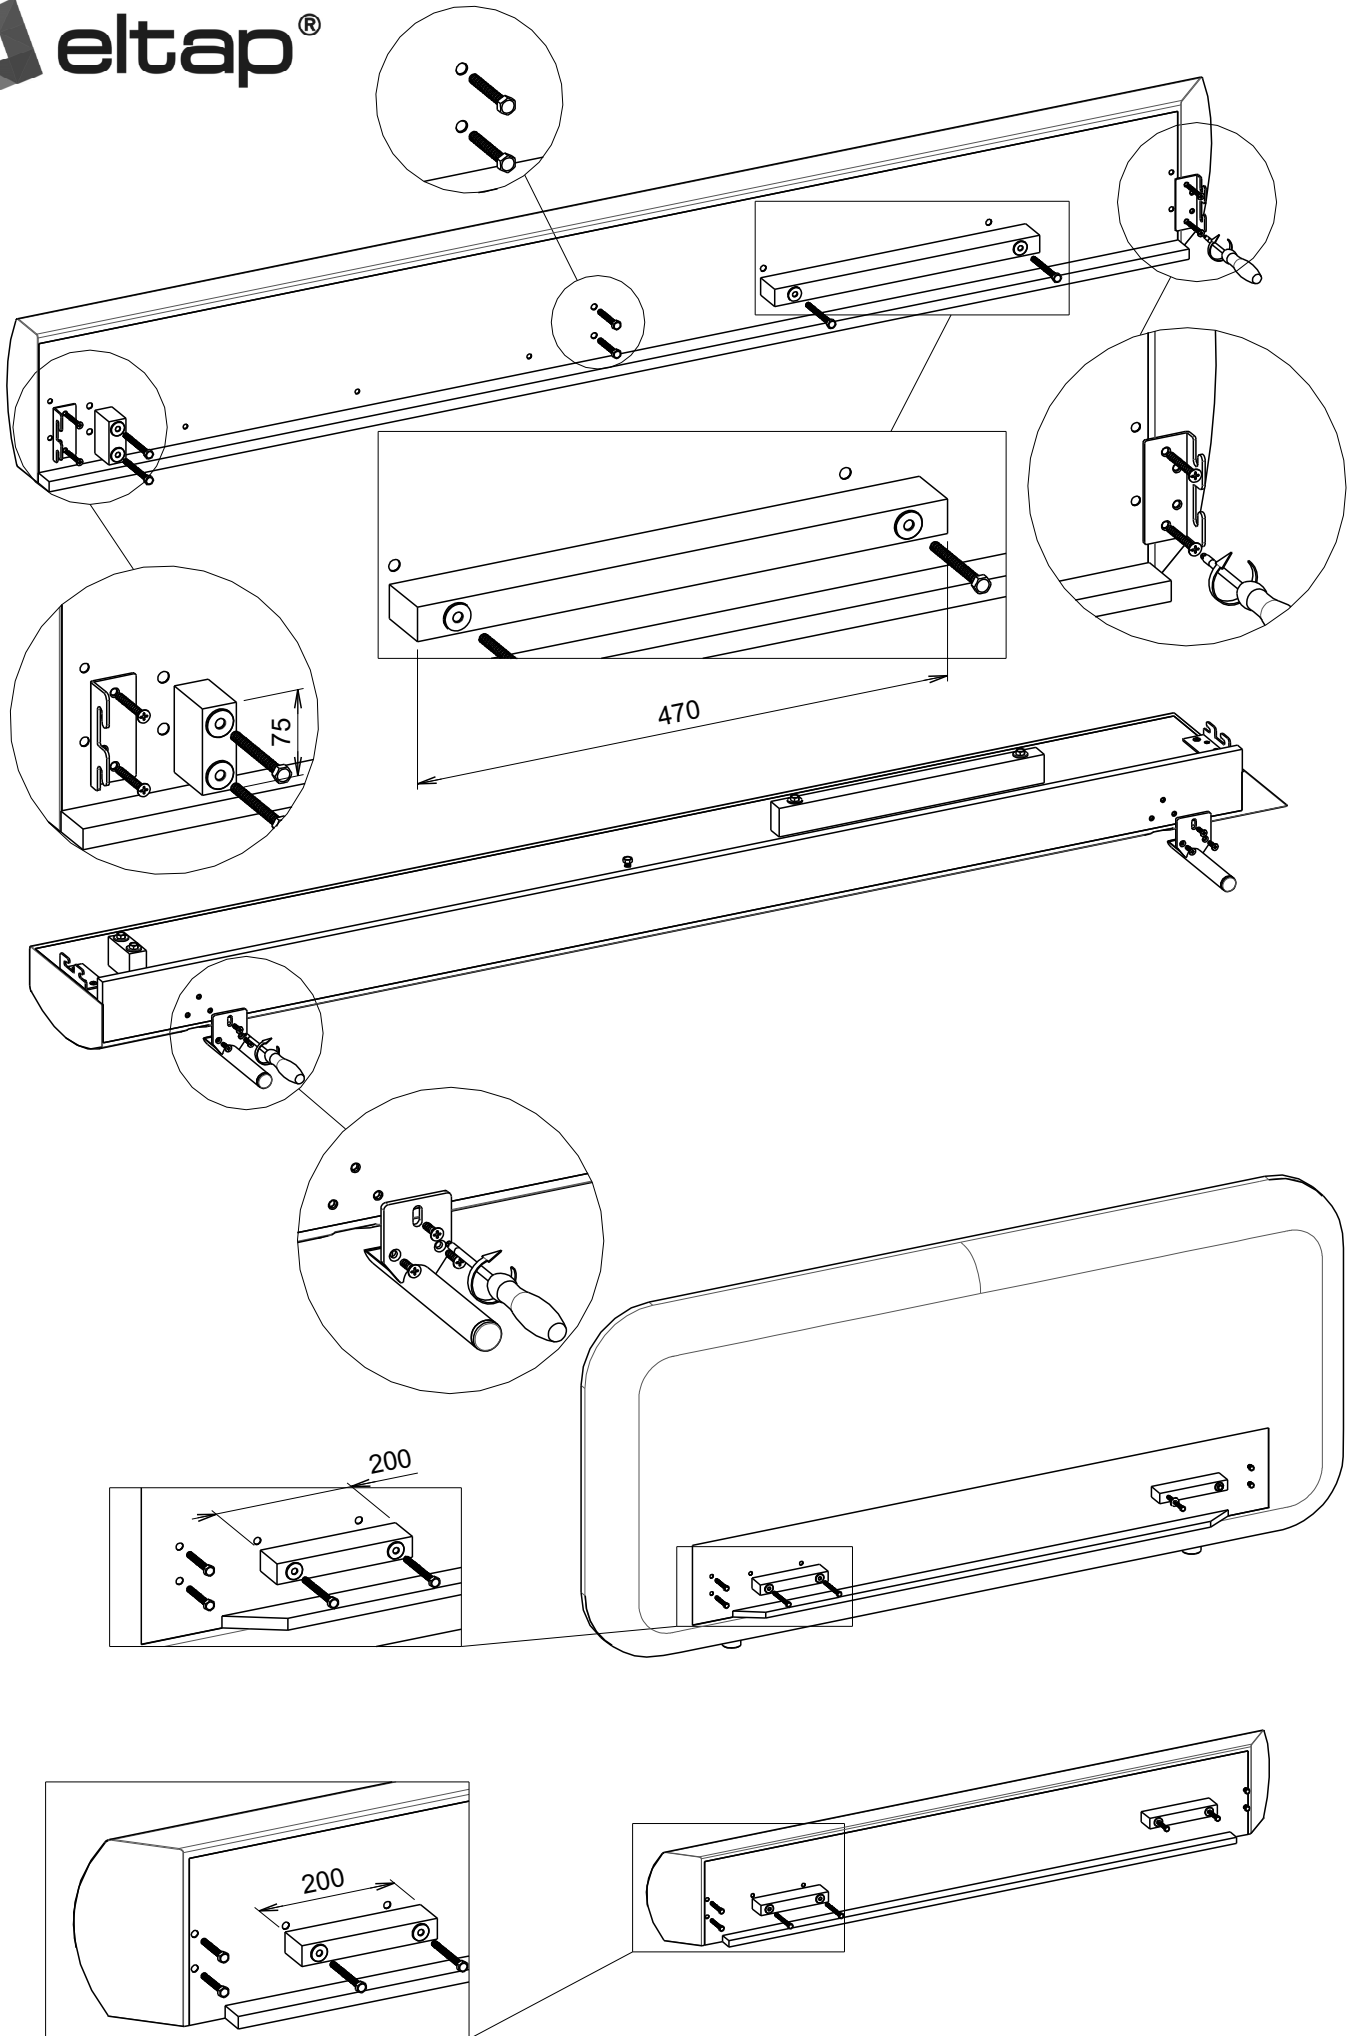

# POINTT 140, 160, 180

scan QR code

complete instruction for assembling the furniture

10" + 13"

70min

ELTAP Spółka z ograniczoną odpowiedzialnością Sp.k.  
Mroczeń, ul.Pałacowa 50, 63-604 Baranów  
www.eltap.com office@eltap.com