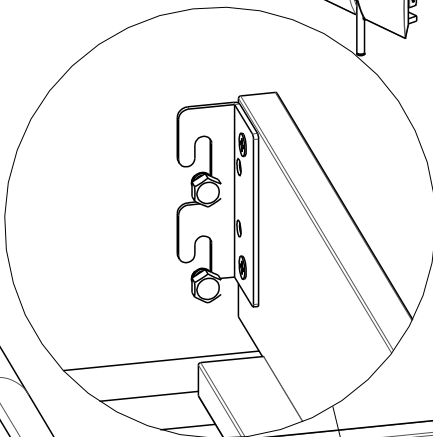

# POINTT 140, 160, 180

scan QR code

complete instruction for assembling the furniture

10" + 13"

70min

ELTAP Spółka z ograniczoną odpowiedzialnością Sp.k.  
Mroczeń, ul.Pałacowa 50, 63-604 Baranów  
www.eltap.com office@eltap.com