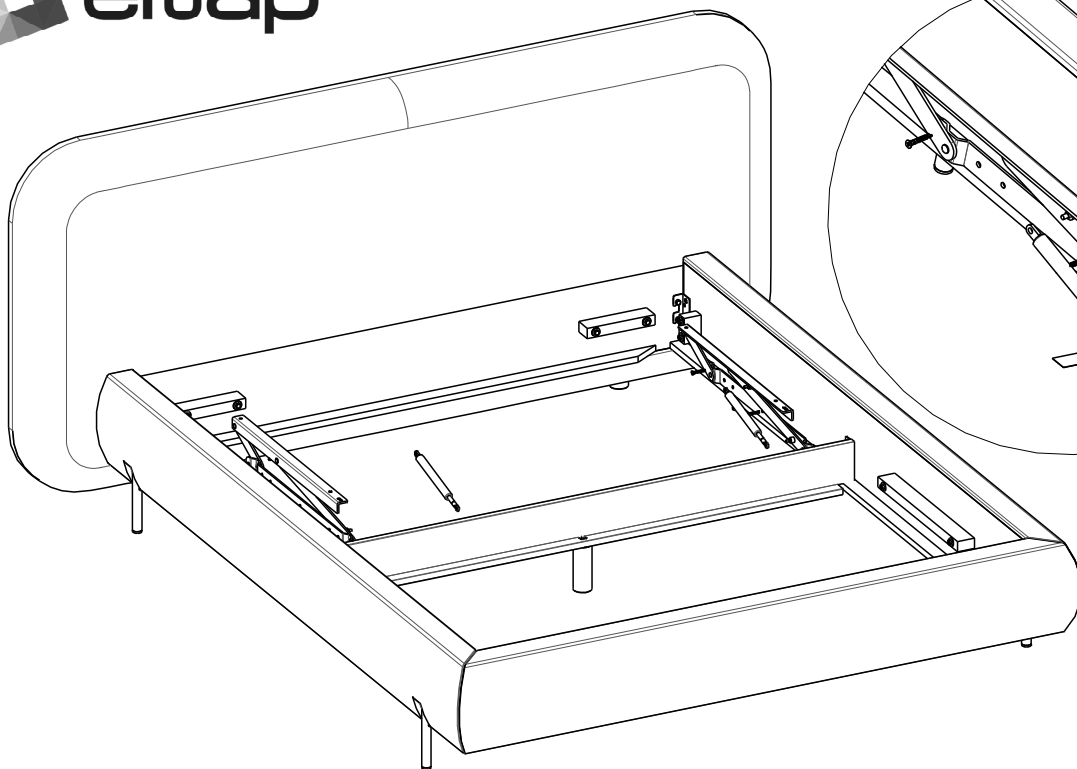

# POINTT 140, 160, 180

scan QR code

complete instruction for assembling the furniture

10" + 13"

70min

ELTAP Spółka z ograniczoną odpowiedzialnością Sp.k.  
Mroczeń, ul.Pałacowa 50, 63-604 Baranów  
www.eltap.com office@eltap.com