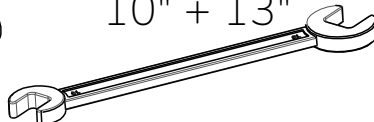

# POINTT 140, 160, 180

scan QR code

complete instruction for assembling the furniture

10" + 13"

70min

ELTAP Spółka z ograniczoną odpowiedzialnością Sp.k.  
Mroczeń, ul.Pałacowa 50, 63-604 Baranów  
www.eltap.com office@eltap.com