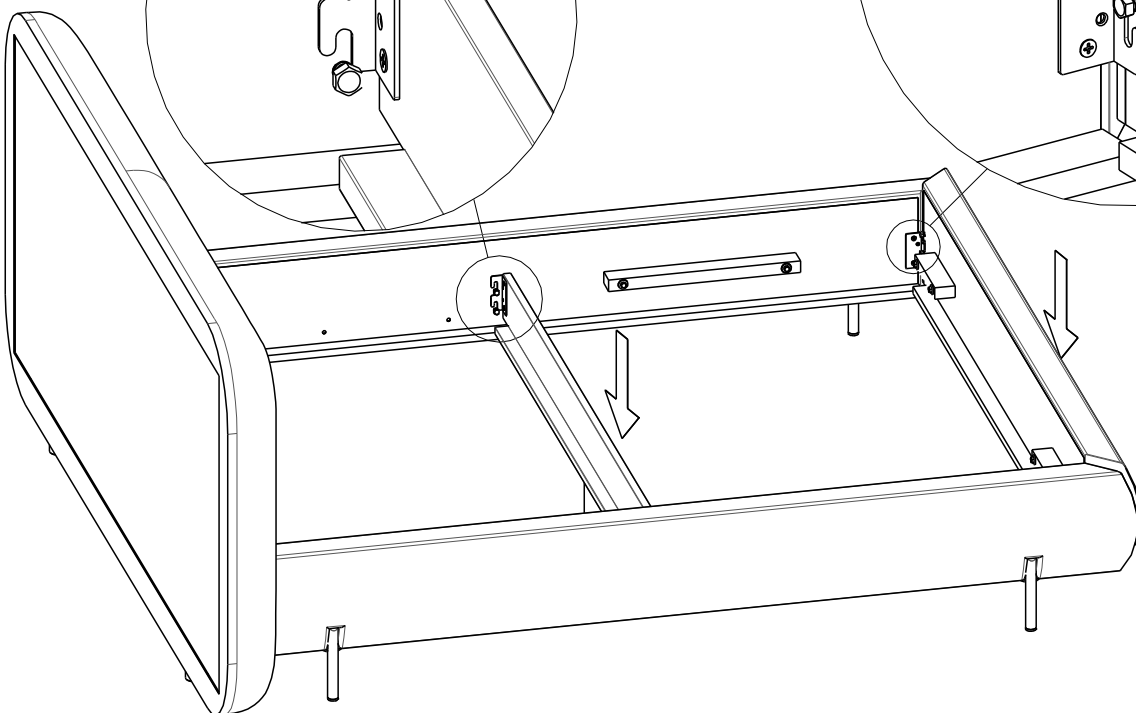

# POINTT 140, 160, 180

scan QR code

complete instruction for assembling the furniture

10" + 13"

70min

ELTAP Spółka z ograniczoną odpowiedzialnością Sp.k.  
Mroczeń, ul.Pałacowa 50, 63-604 Baranów  
www.eltap.com office@eltap.com