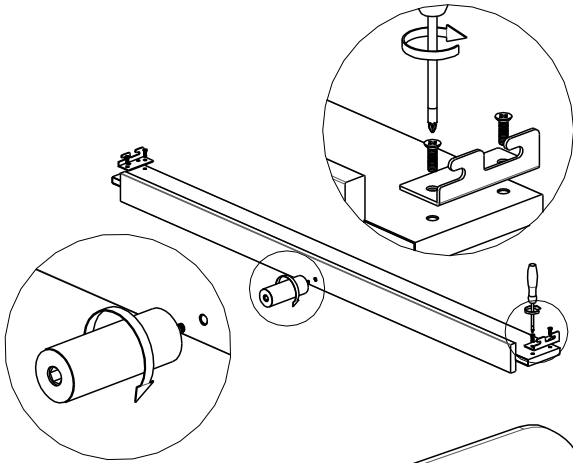

# POINTT 140, 160, 180

scan QR code

complete instruction for assembling the furniture

10" + 13"

70min

ELTAP Spółka z ograniczoną odpowiedzialnością Sp.k.  
Mroczeń, ul.Pałacowa 50, 63-604 Baranów  
www.eltap.com office@eltap.com