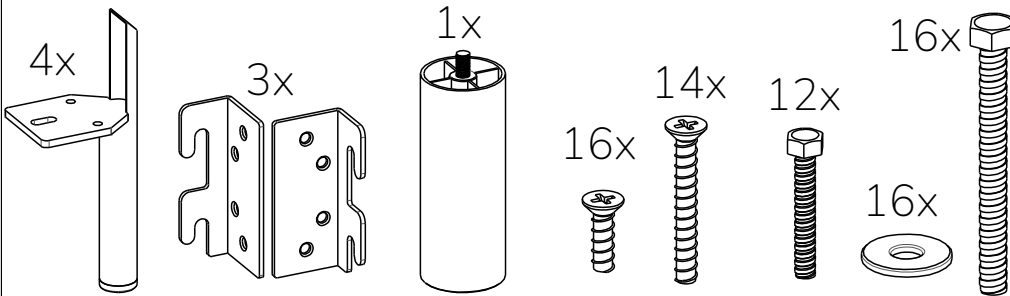

# POINTT 140, 160, 180

scan QR code

complete instruction for assembling the furniture

10" + 13"

70min

ELTAP Spółka z ograniczoną odpowiedzialnością Sp.k.  
Mroczeń, ul.Pałacowa 50, 63-604 Baranów  
www.eltap.com office@eltap.com