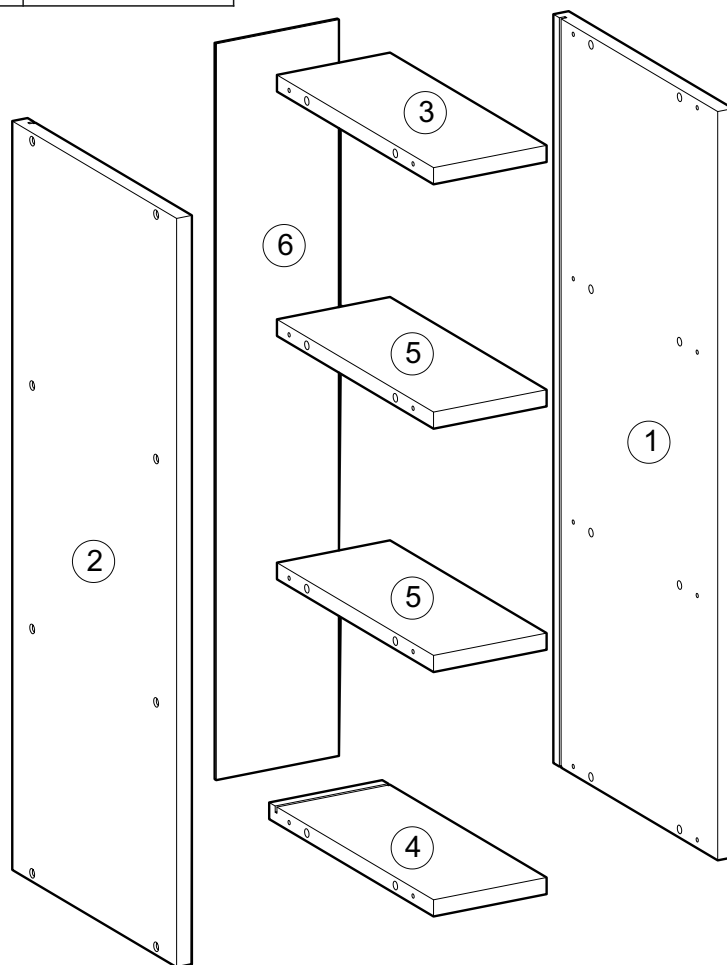

# MS VENTO

**(RU)** Инструкция по сборке: BO 20/72

**(CZ)** Návod montáž: H 20/72

**(HU)** Szerelési útmutató: F 20/72

**(EN)** Assembly instructions: U 20/72

**(SK)** Návod montáž: H 20/72

**(PL)** Instrukcja montaż: G 20/72;

## 20/72

(RU) № детали	Код	Размер (мм)	Количество (шт)
(CZ) № podrobnosti	kód	Rozměr (mm)	Množství (ks)
(HU) № részletek	a kódot	Méret (mm)	Mennyiség (db)
(EN) № details	code	Size (mm)	Quantity (pcs)
(SK) № podrobnosti	kód	Rozmer (mm)	Množstvo (ks)
(PL) № szczegóły	kod	Rozmiar (mm)	Lłość (szt)
1, 2	B00202	720 x 297 x 16	2
3	B00302	168 x 284 x 16	1
4	B00402	168 x 297 x 16	1
5	B00302	168 x 284 x 16	2
6	B00702	708 x 178 x 2.5	1