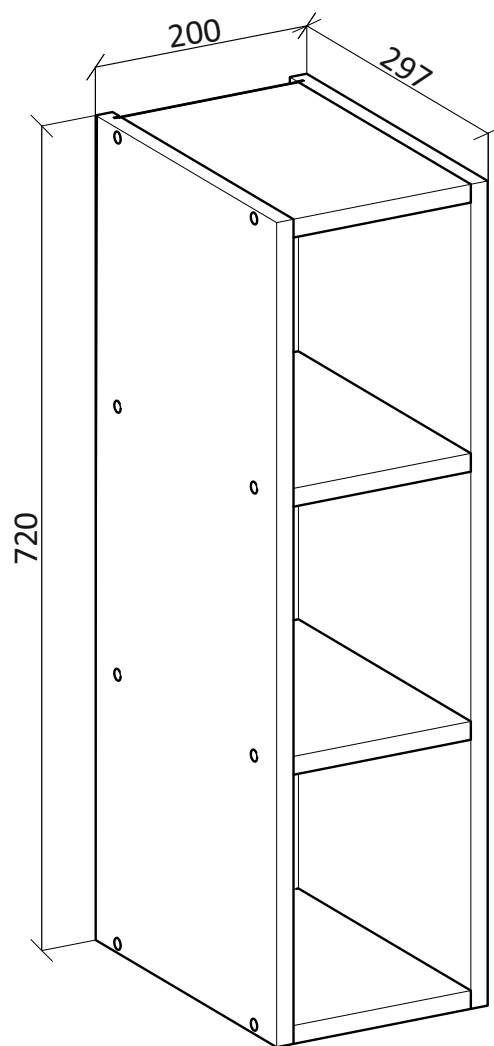

# MS VENTO

**(RU)** Инструкция по сборке: BO 20/72

**(CZ)** Návod montáž: H 20/72

**(HU)** Szerelési útmutató: F 20/72

**(EN)** Assembly instructions: U 20/72

**(SK)** Návod montáž: H 20/72

**(PL)** Instrukcja montaż: G 20/72;

## 20/72

(RU) № детали	Код	Размер (мм)	Количество (шт)
(CZ) № podrobnosti	kód	Rozměr (mm)	Množství (ks)
(HU) № részletek	a kódot	Méret (mm)	Mennyiség (db)
(EN) № details	code	Size (mm)	Quantity (pcs)
(SK) № podrobnosti	kód	Rozmer (mm)	Množstvo (ks)
(PL) № szczegóły	kod	Rozmiar (mm)	Lłość (szt)
1, 2	B00202	720 x 297 x 16	2
3	B00302	168 x 284 x 16	1
4	B00402	168 x 297 x 16	1
5	B00302	168 x 284 x 16	2
6	B00702	708 x 178 x 2.5	1

<b>I</b> x 16	 8x30	<b>K</b> x 16	 6.4x50	<b>KK</b> x 1		<b>Kz</b> x 16	
		<b>G1</b> x 2	 1.5x25	<b>D5</b> x 4			

I

K

Kz

# 1

I  
x 16

8x30