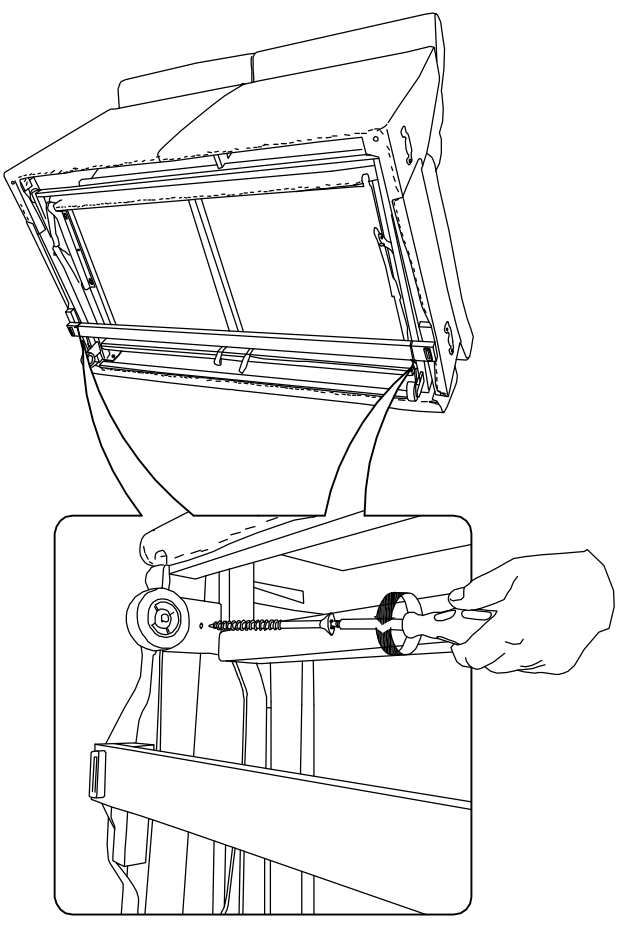

KORFU III

x9 x9

- (D) Montageanleitung
- (FR) Notice de montage
- (NL) Handleiding voor de montage
- (CZ) Montážní návod
- (HU) Szerelési útmutató
- (TR) Montaj talimatı
- (GB) Assembly Instructions
- (IT) Istruzioni di montaggio
- (PL) Instrukcja montażu
- (SK) Návod na montáž
- (RO) Instrucțiuni de montaj
- (RU) Инструкция по монтажу

15 m h

1

2

x2

x2

x2

x2

x2