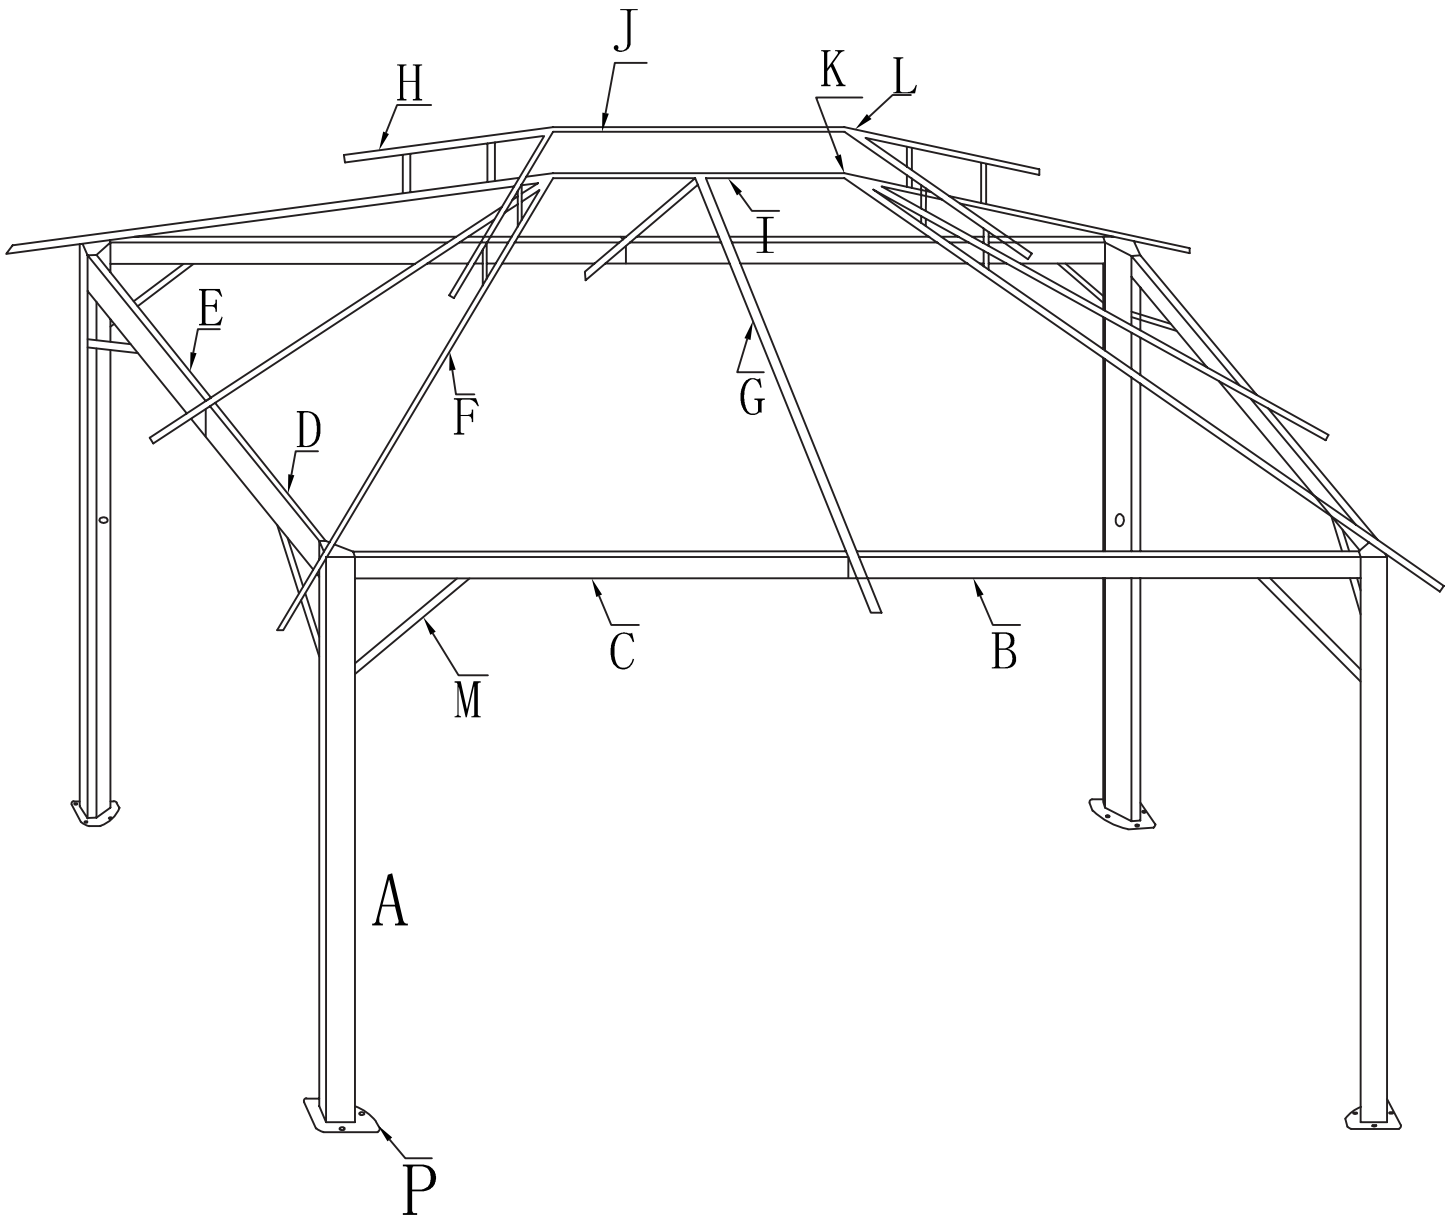

WIDOK SZCZEGÓŁOWY / DETAILED VIEW