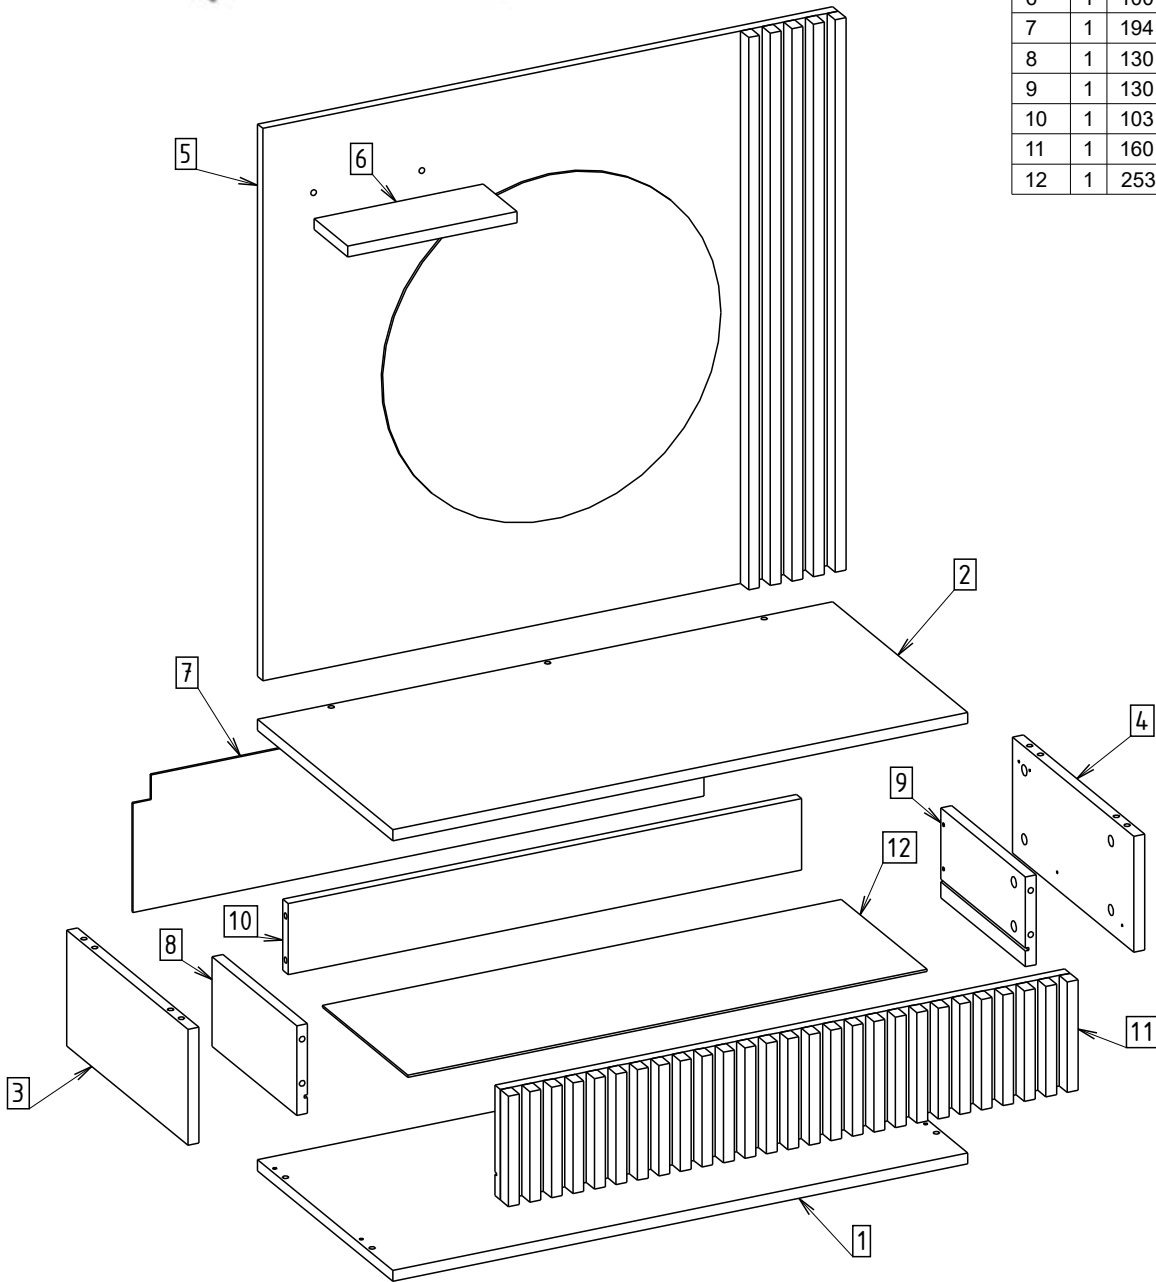

ENTSIAN toaletka

ELTAP Spółka z ograniczoną odpowiedzialnością Sp.k.
Mroczeń 203, 63-604 Baranów
www.eltap.com

60min

NR	il	Sz [mm]	dl [mm]	gr [mm]
1	1	400	850	16
2	1	400	850	16
3	1	168	359	16
4	1	168	359	16
5	1	800	850	16
6	1	100	250	16
7	1	194	844	3
8	1	130	250	16
9	1	130	250	16
10	1	103	759	16
11	1	160	842	40
12	1	253	767	3

9

10

11

mm

12

13

14

15