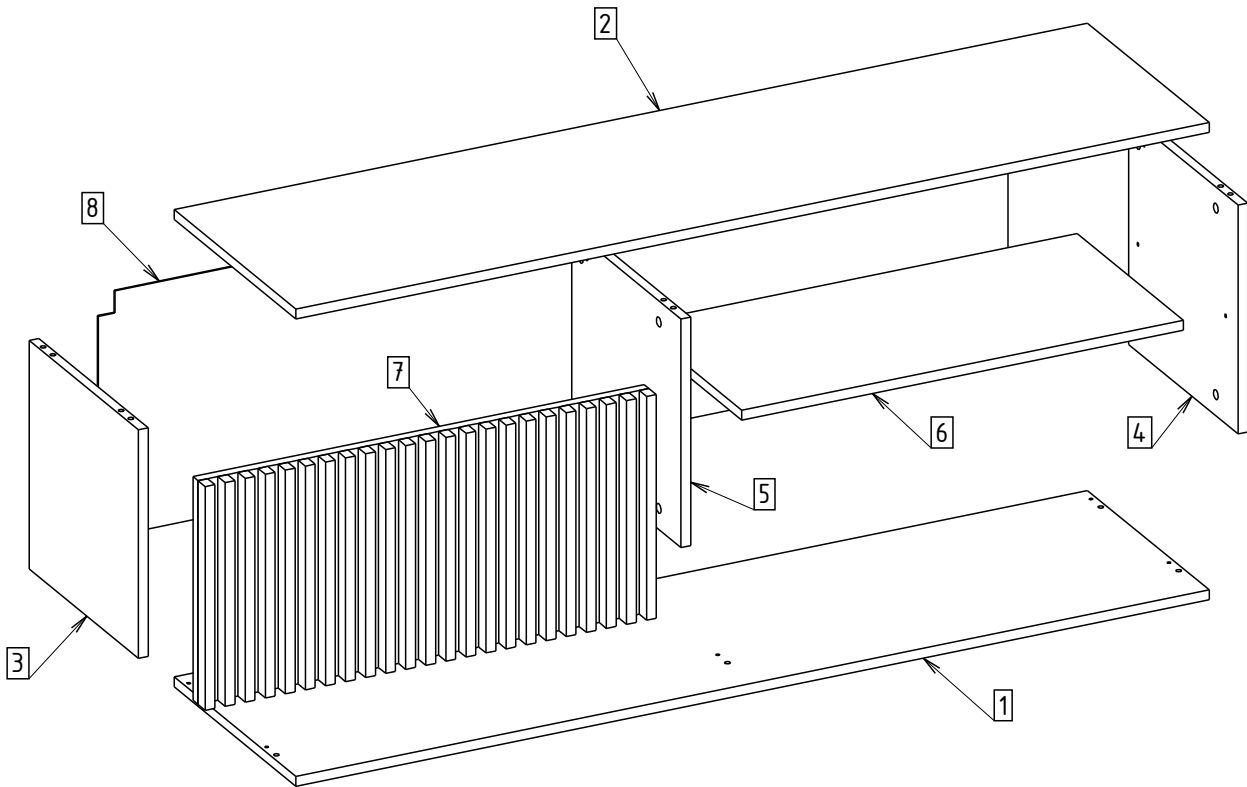

MEORATI rtv wisząca

ELTAP Spółka z ograniczoną odpowiedzialnością Sp.k.
Mroczeń 203, 63-604 Baranów
www.eltap.com

60min

NR	il	Sz [mm]	dl [mm]	gr [mm]
1	1	400	1500	16
2	1	400	1500	16
3	1	359	368	16
4	1	359	368	16
5	1	359	368	16
6	1	725	349	16
7	1	741	360	40
8	1	394	1494	3