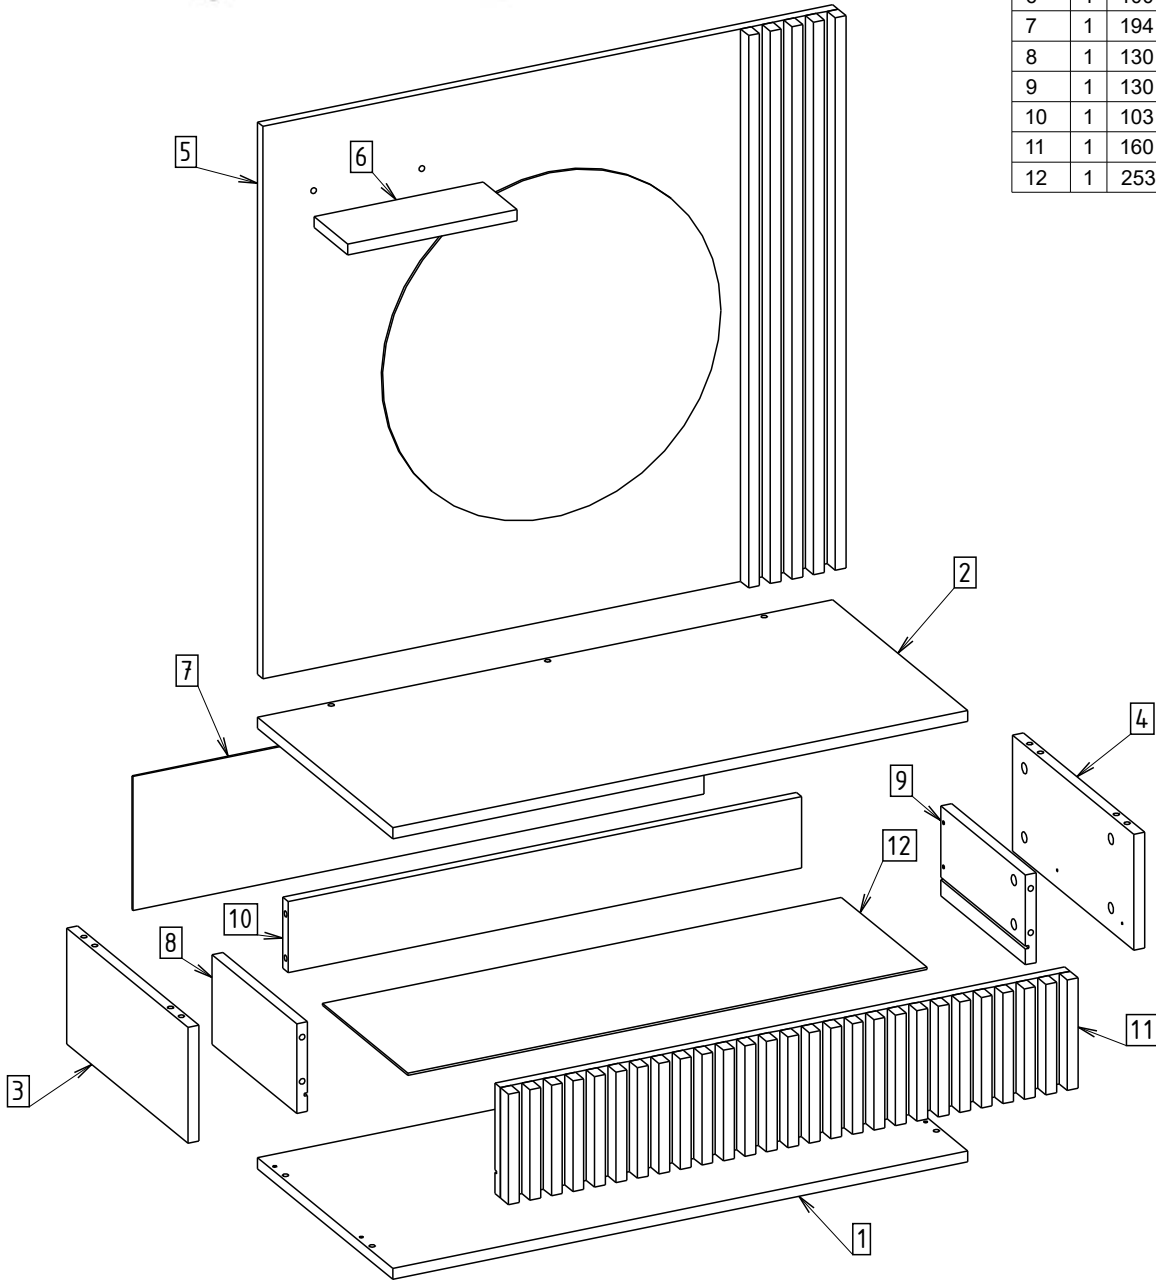

MEORATI toaletka

ELTAP Spółka z ograniczoną odpowiedzialnością Sp.k.
Mroczeń 203, 63-604 Baranów
www.eltap.com

70min

NR	il	Sz [mm]	dl [mm]	gr [mm]
1	1	400	850	16
2	1	400	850	16
3	1	168	359	16
4	1	168	359	16
5	1	800	850	16
6	1	100	250	16
7	1	194	844	3
8	1	130	250	16
9	1	130	250	16
10	1	103	759	16
11	1	160	842	40
12	1	253	767	3